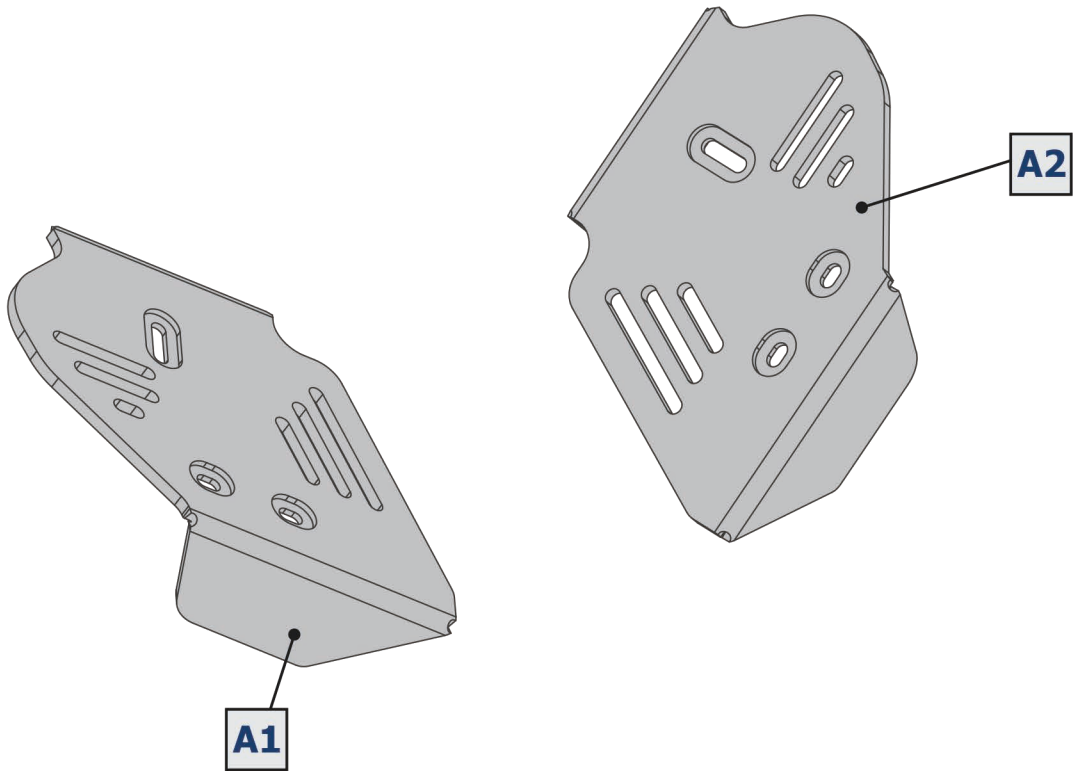

EN SKID PLATE KIT INSTALLATION MANUAL

DE MONTAGEANLEITUNG FÜR UNTERBODENSCHUTZ SYSTEM

**For: CFMoto Cforce 600/625 Touring (2020-2022; 2022-)**

2K.8133.1

**EN Regular fasteners**  
**DE Normale Befestigung**

**EN Regular fasteners**  
**DE Normale Befestigung**

**EN Screw a several turns**  
**DE Mit wenigen Umdrehungen befestigen**

**EN Loosen bolts**  
**DE Bolzen lockern**

**EN Movement Arrow**  
**DE Bewegungsrichtung**

**EN Location / Position Arrow**  
**DE Anordnung / Positionsrichtung**

**EN Screw Arrow**  
**DE Drehrichtung**

 <p>EN Ratchet DE Ratsche</p>	 <p>HEX S - 5 S - 6</p>
--	--

<p><b>1</b></p> 	<p><b>2</b></p>  <p>M8x20 x2</p>	<p><b>3</b></p>  <p>M6x16 x4</p>	<p><b>4</b></p>  <p>ø8 x2</p>	<p><b>5</b></p>  <p>ø6 x4</p>	
---	---	---	--	--	--