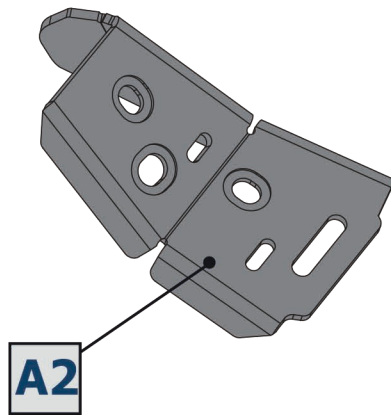

EN **SKID PLATE INSTALLATION MANUAL**

DE **MONTAGEEINLEITUNG FÜR UNTERBODENSCHUTZSYSTEM**

**For: CF Moto UForce 1000 (2019-)**

2K.8116.1

EN Regular fasteners  
DE Originale montageile

EN Regular fasteners  
DE Originale montageile

EN Screw a several turns  
DE Für wenigen Umdrehungen befestigen

EN Loosen bolts  
DE Bolzen lockern

EN Movement Arrow  
DE Bewegungsrichtung

EN Location/Position Arrow  
DE Anordnung/Positionsrichtung

EN Screw Arrow  
DE Drehungsrichtung

<b>1</b>  x2	<b>2</b>  M6x25	<b>3</b>  M8x30	<b>4</b>  x2 Ø6	<b>5</b>  x4 Ø8	 
---	--	--	--	--	------