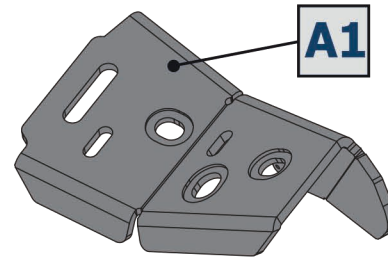

EN **SKID PLATE INSTALLATION MANUAL**

DE **MONTAGEEINLEITUNG FÜR UNTERBODENSCHUTZSYSTEM**

**For: CF Moto UForce 1000 (2019-)**

2K.8116.1

EN Regular fasteners  
DE Originale montageile

EN Regular fasteners  
DE Originale montageile

EN Screw a several turns  
DE Für wenigen Umdrehungen befestigen

EN Loosen bolts  
DE Bolzen lockern

EN Movement Arrow  
DE Bewegungsrichtung

EN Location/Position Arrow  
DE Anordnung/Positionsrichtung

EN Screw Arrow  
DE Drehungsrichtung

<b>1</b>  x2	<b>2</b>  M6x25	<b>3</b>  M8x30	<b>4</b>  x2 Ø6	<b>5</b>  x4 Ø8	 
---	--	--	--	--	------