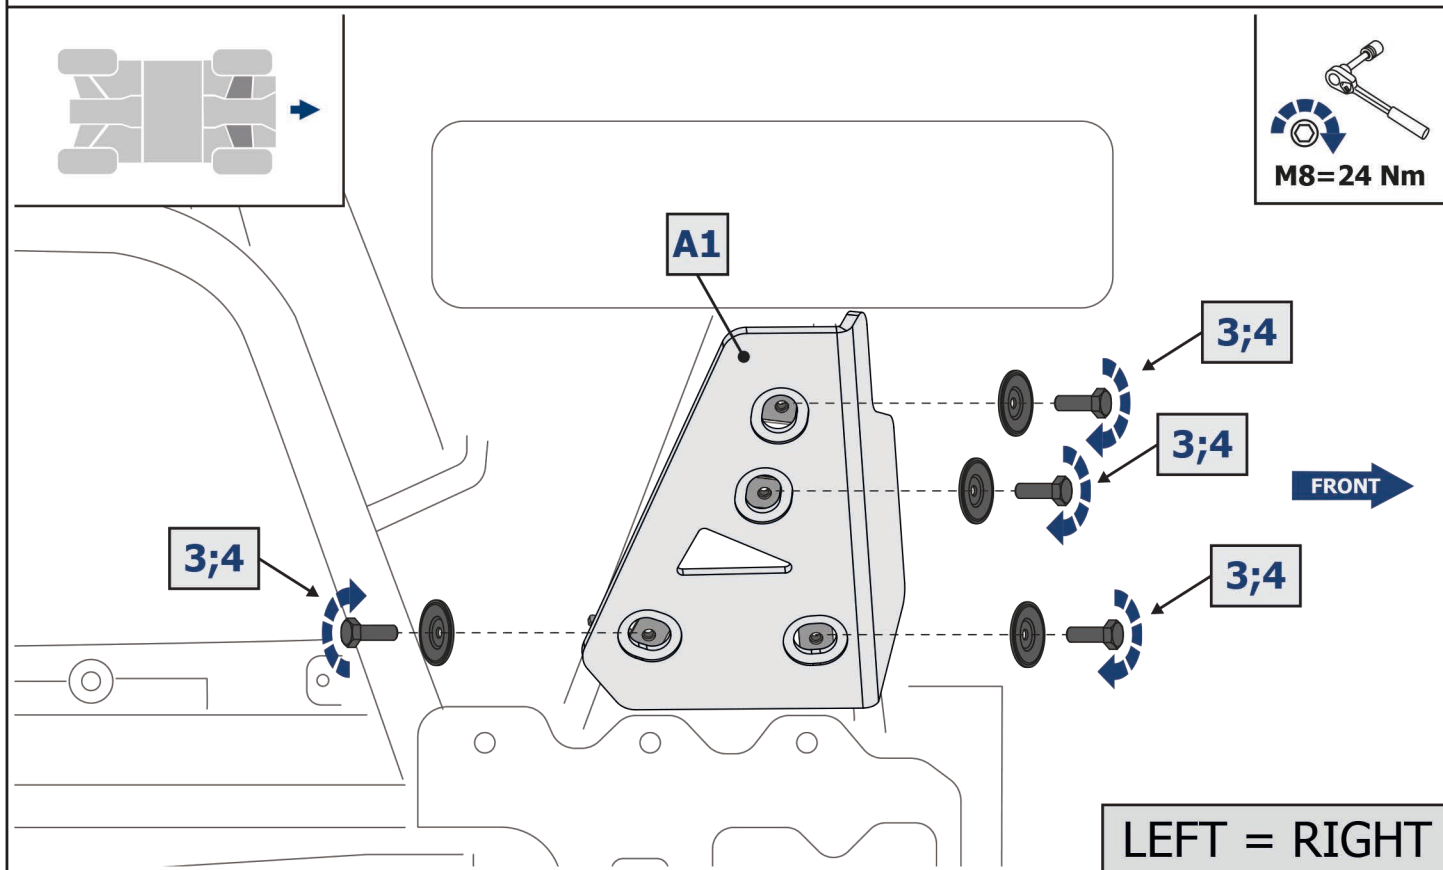

EN **SKID PLATE INSTALLATION MANUAL**

DE **MONTAGEANLEITUNG FÜR UNTERBODEN SCHUTZ SYSTEM**

**For: Polaris Ranger XP 1000 (2018-)**

2K.7483.1

EN Regular fasteners  
DE Originale montageile

EN Regular fasteners  
DE Originale montageile

EN Screw a several turns  
DE Für wenigen Umdrehungen befestigen

EN Loosen bolts  
DE Bolzen lockern

EN Movement Arrow  
DE Bewegungsrichtung

EN Location/Position Arrow  
DE Anordnung/Positionsrichtung

EN Screw Arrow  
DE Drehungsrichtung

PRE-INSTALLATION: LAY OUT COMPONENTS AND COMPARE TO LIST AND IMAGES. IMAGES MAY NOT PORTRAY THE FULL DETAIL OR EXACT SHAPE OF THE PARTS; HOWEVER, THEY REPRESENT PARTS THAT HAVE SAME OR SIMILAR FUNCTION.