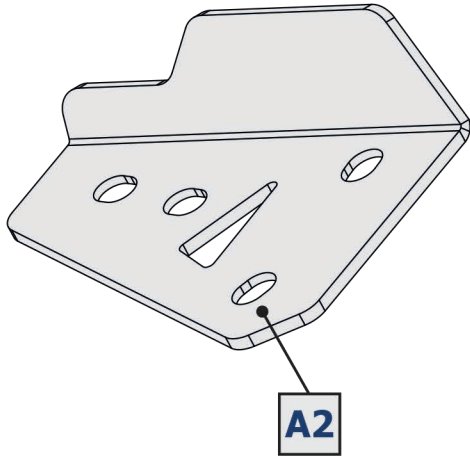

EN **SKID PLATE INSTALLATION MANUAL**

DE **MONTAGEANLEITUNG FÜR UNTERBODEN SCHUTZ SYSTEM**

**For: Polaris Ranger XP 1000 (2018-)**

2K.7483.1

EN Regular fasteners  
DE Originale montageile

EN Regular fasteners  
DE Originale montageile

EN Screw a several turns  
DE Für wenigen Umdrehungen befestigen

EN Loosen bolts  
DE Bolzen lockern

EN Movement Arrow  
DE Bewegungsrichtung

EN Location/Position Arrow  
DE Anordnung/Positionsrichtung

EN Screw Arrow  
DE Drehungsrichtung

PRE-INSTALLATION: LAY OUT COMPONENTS AND COMPARE TO LIST AND IMAGES. IMAGES MAY NOT PORTRAY THE FULL DETAIL OR EXACT SHAPE OF THE PARTS; HOWEVER, THEY REPRESENT PARTS THAT HAVE SAME OR SIMILAR FUNCTION.