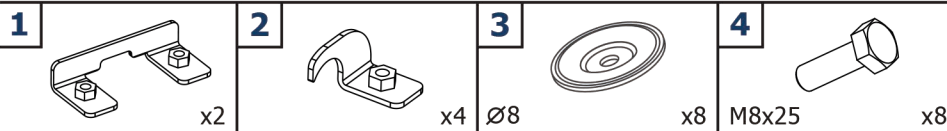

EN **SKID PLATE INSTALLATION MANUAL**

DE **MONTAGEANLEITUNG FÜR UNTERBODEN SCHUTZ SYSTEM**

**For: Polaris Ranger XP 1000 (2018-)**

2K.7483.1

EN Regular fasteners  
DE Originale montageile

EN Regular fasteners  
DE Originale montageile

EN Screw a several turns  
DE Für wenigen Umdrehungen befestigen

EN Loosen bolts  
DE Bolzen lockern

EN Movement Arrow  
DE Bewegungsrichtung

EN Location/Position Arrow  
DE Anordnung/Positionsrichtung

EN Screw Arrow  
DE Drehungsrichtung

PRE-INSTALLATION: LAY OUT COMPONENTS AND COMPARE TO LIST AND IMAGES. IMAGES MAY NOT PORTRAY THE FULL DETAIL OR EXACT SHAPE OF THE PARTS; HOWEVER, THEY REPRESENT PARTS THAT HAVE SAME OR SIMILAR FUNCTION.