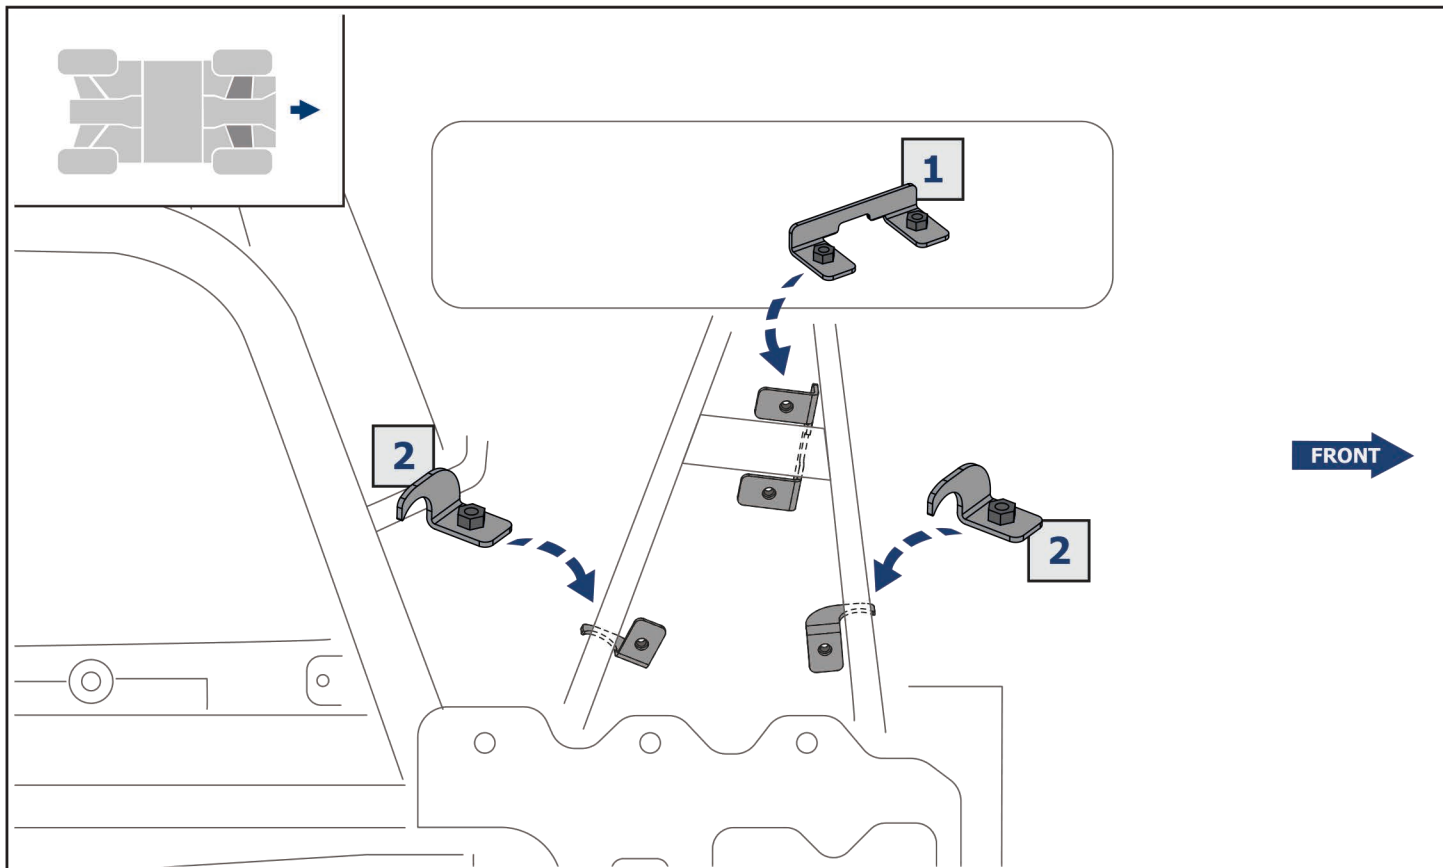

EN **SKID PLATE INSTALLATION MANUAL**

DE **MONTAGEANLEITUNG FÜR UNTERBODEN SCHUTZ SYSTEM**

**For: Polaris Ranger XP 1000 (2018-)**

2K.7483.1

EN Regular fasteners  
DE Originale montageile

EN Regular fasteners  
DE Originale montageile

EN Screw a several turns  
DE Für wenigen Umdrehungen befestigen

EN Loosen bolts  
DE Bolzen lockern

EN Movement Arrow  
DE Bewegungsrichtung

EN Location/Position Arrow  
DE Anordnung/Positionsrichtung

EN Screw Arrow  
DE Drehungsrichtung

PRE-INSTALLATION: LAY OUT COMPONENTS AND COMPARE TO LIST AND IMAGES. IMAGES MAY NOT PORTRAY THE FULL DETAIL OR EXACT SHAPE OF THE PARTS; HOWEVER, THEY REPRESENT PARTS THAT HAVE SAME OR SIMILAR FUNCTION.