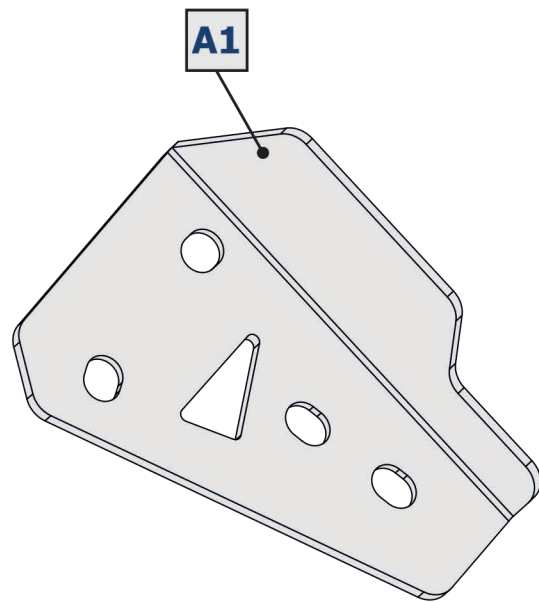

EN **SKID PLATE INSTALLATION MANUAL**

DE **MONTAGEANLEITUNG FÜR UNTERBODEN SCHUTZ SYSTEM**

**For: Polaris Ranger XP 1000 (2018-)**

2K.7483.1

EN Regular fasteners  
DE Originale montageile

EN Regular fasteners  
DE Originale montageile

EN Screw a several turns  
DE Für wenigen Umdrehungen befestigen

EN Loosen bolts  
DE Bolzen lockern

EN Movement Arrow  
DE Bewegungsrichtung

EN Location/Position Arrow  
DE Anordnung/Positionsrichtung

EN Screw Arrow  
DE Drehungsrichtung

PRE-INSTALLATION: LAY OUT COMPONENTS AND COMPARE TO LIST AND IMAGES. IMAGES MAY NOT PORTRAY THE FULL DETAIL OR EXACT SHAPE OF THE PARTS; HOWEVER, THEY REPRESENT PARTS THAT HAVE SAME OR SIMILAR FUNCTION.