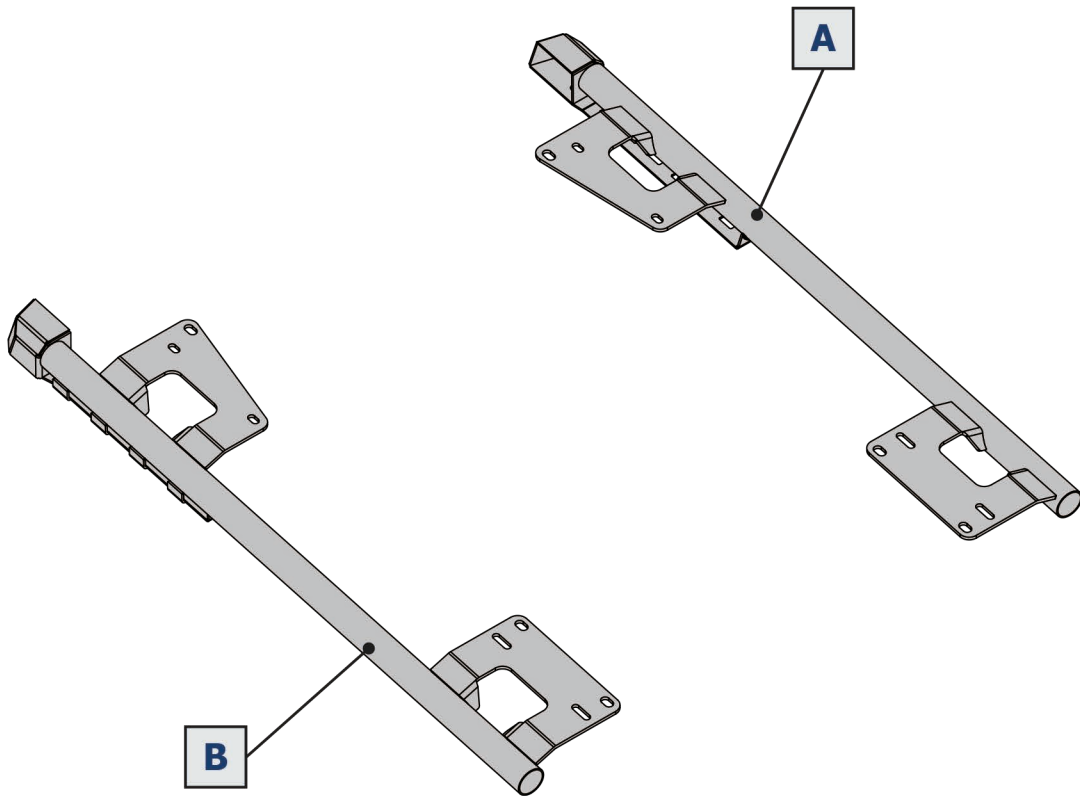

EN **ROCK SLIDERS INSTALLATION MANUAL**

DE **MONTAGEEINLEITUNG FÜR SEITENSTUFENSCHUTZ**

For: CF MOTO UForce 600 (2022-)

2444.8176.1

EN Regular fasteners
DE Normale Befestigung

EN Regular fasteners
DE Normale Befestigung

EN Screw a several turns
DE Mit wenigen Umdrehungen befestigen

EN Loosen bolts
DE Bolzen lockern

EN Movement Arrow
DE Bewegungsrichtung

EN Location / Position Arrow
DE Anordnung / Positionsrichtung

EN Screw Arrow
DE Drehrichtung

1  M8x40 x6	2  M6x40 x8	3  ø8 x6	4  ø6 x8	5  M8 8mm x8	6  M12 x2
7  M12 8mm x6	8  x2				