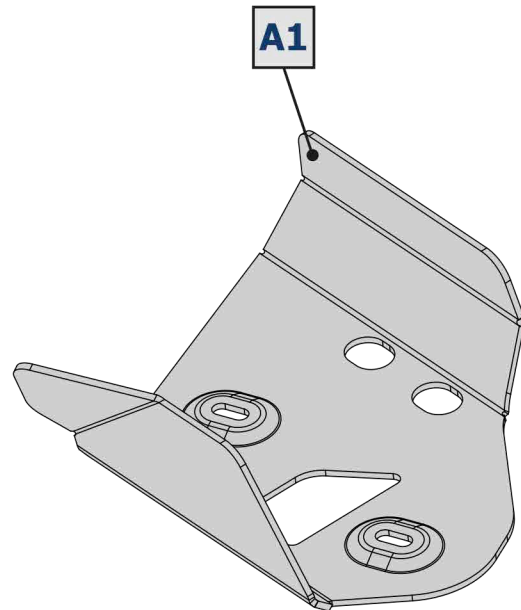

EN **SKID PLATE INSTALLATION MANUAL**

DE **MONTAGEEINLEITUNG FÜR UNTERBODENSCHUTZSYSTEM**

For: CF Moto Cforce 600/625 EPS (2020-2022)

2444.8130.1

EN Regular fasteners
DE Originale montageile

EN Regular fasteners
DE Originale montageile

EN Screw a several turns
DE Für wenigen Umdrehungen befestigen

EN Loosen bolts
DE Bolzen lockern

EN Movement Arrow
DE Bewegungsrichtung

EN Location/Position Arrow
DE Anordnung/Positionsrichtung

EN Screw Arrow
DE Drehungsrichtung

1		2		3		4		5	
	x4	M6x16	x4	M8x25	x4	ø8	x4	ø6	x4

PRE-INSTALLATION: LAY OUT COMPONENTS AND COMPARE TO LIST AND IMAGES. IMAGES MAY NOT PORTRAY THE FULL DETAIL OR EXACT SHAPE OF THE PARTS; HOWEVER, THEY REPRESENT PARTS THAT HAVE SAME OR SIMILAR FUNCTION.