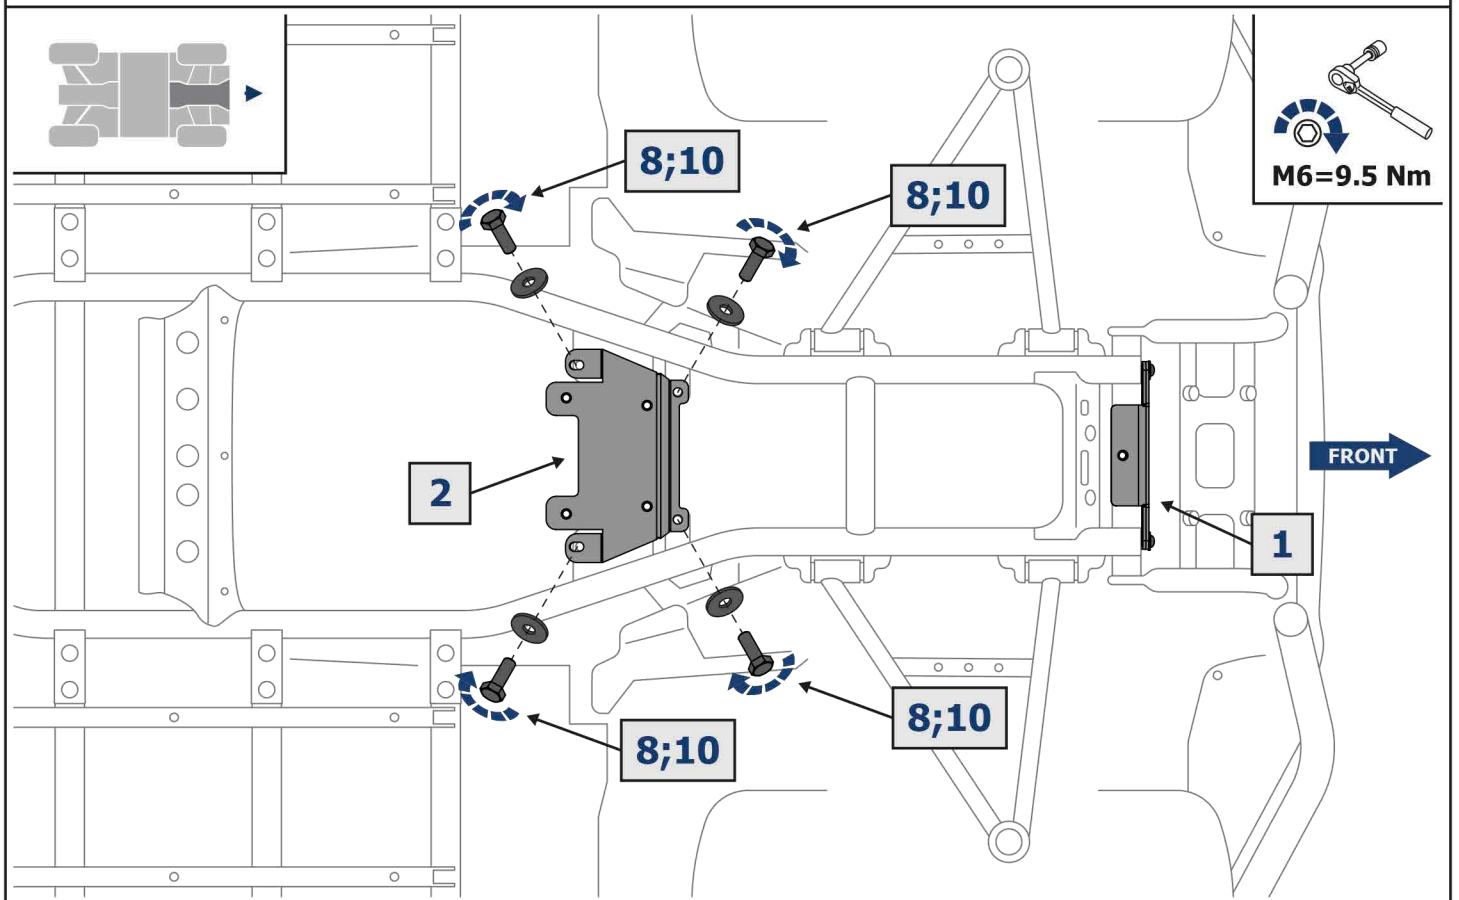

EN **SKID PLATE INSTALLATION MANUAL**

DE **MONTAGEEINLEITUNG FÜR UNTERBODENSCHUTZSYSTEM**

For: CF Moto Cforce 625 Touring (2020-2022)

2444.8128.1

EN Regular fasteners
DE Originale montageteile

EN Regular fasteners
DE Originale montageteile

EN Screw a several turns
DE Für wenigen Umdrehungen befestigen

EN Loosen bolts
DE Bolzen lockern

EN Movement Arrow
DE Bewegungsrichtung

EN Location/Position Arrow
DE Anordnung/Positionsrichtung

EN Screw Arrow
DE Drehungsrichtung

1  x1	2  x1	3  x1	4  x1	5  x4	6  x2
7  M6x30 x4	8  M6x16 x10	9  M8x25 x19	10  ø6 x14	11  ø8 x8	12  ø8 x11

PRE-INSTALLATION: LAY OUT COMPONENTS AND COMPARE TO LIST AND IMAGES. IMAGES MAY NOT PORTRAY THE FULL DETAIL OR EXACT SHAPE OF THE PARTS; HOWEVER, THEY REPRESENT PARTS THAT HAVE SAME OR SIMILAR FUNCTION.