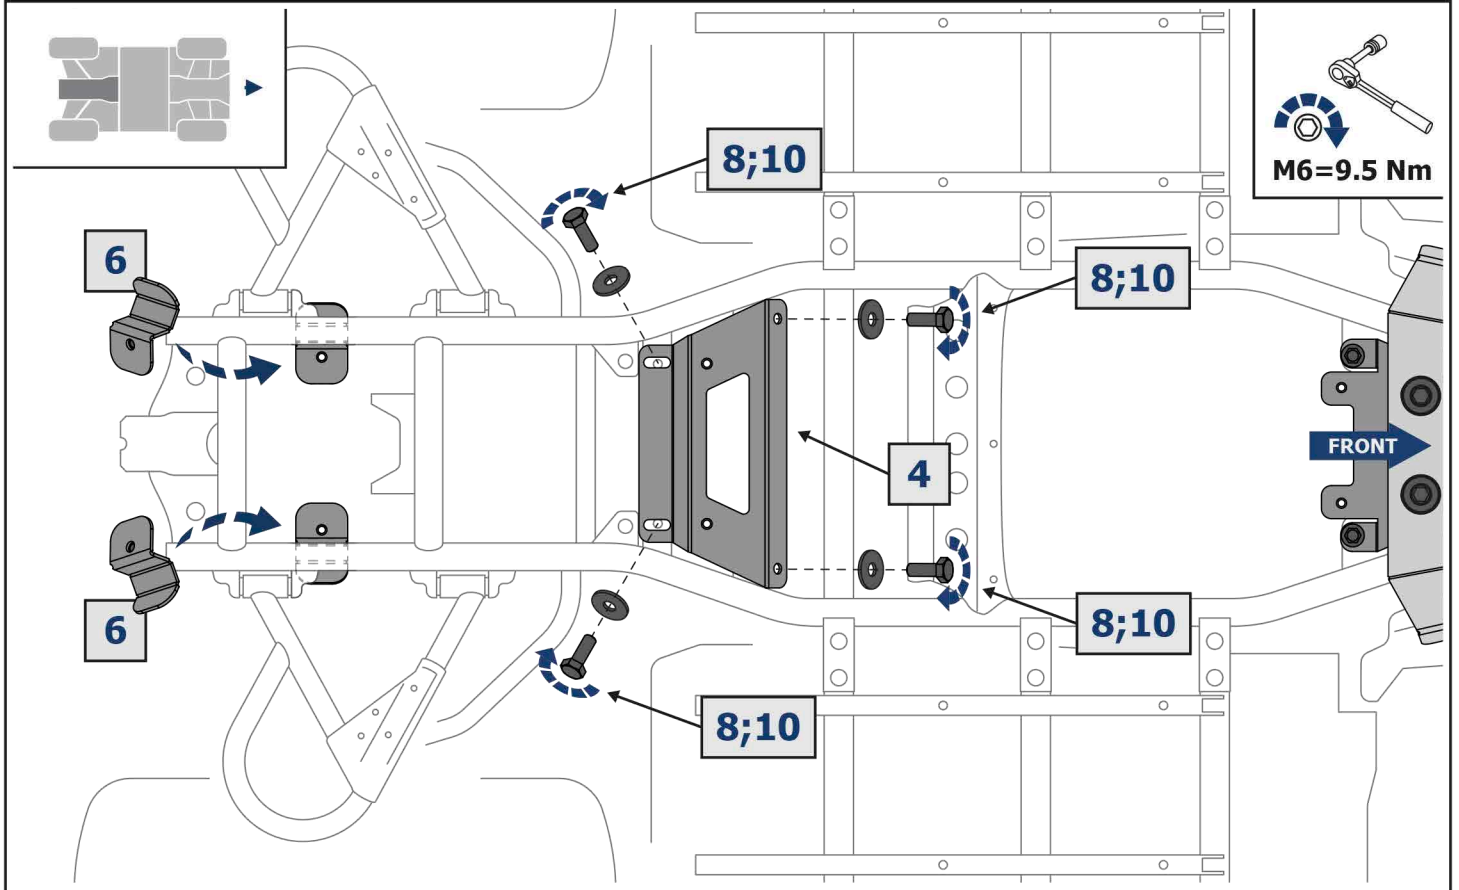

EN **SKID PLATE INSTALLATION MANUAL**

DE **MONTAGEEINLEITUNG FÜR UNTERBODENSCHUTZSYSTEM**

For: CF Moto Cforce 625 Touring (2020-2022)

2444.8128.1

EN Regular fasteners
DE Originale montageteile

EN Regular fasteners
DE Originale montageteile

EN Screw a several turns
DE Für wenigen Umdrehungen befestigen

EN Loosen bolts
DE Bolzen lockern

EN Movement Arrow
DE Bewegungsrichtung

EN Location/Position Arrow
DE Anordnung/Positionsrichtung

EN Screw Arrow
DE Drehungsrichtung

1  x1	2  x1	3  x1	4  x1	5  x4	6  x2
7  M6x30 x4	8  M6x16 x10	9  M8x25 x19	10  ø6 x14	11  ø8 x8	12  ø8 x11

PRE-INSTALLATION: LAY OUT COMPONENTS AND COMPARE TO LIST AND IMAGES. IMAGES MAY NOT PORTRAY THE FULL DETAIL OR EXACT SHAPE OF THE PARTS; HOWEVER, THEY REPRESENT PARTS THAT HAVE SAME OR SIMILAR FUNCTION.