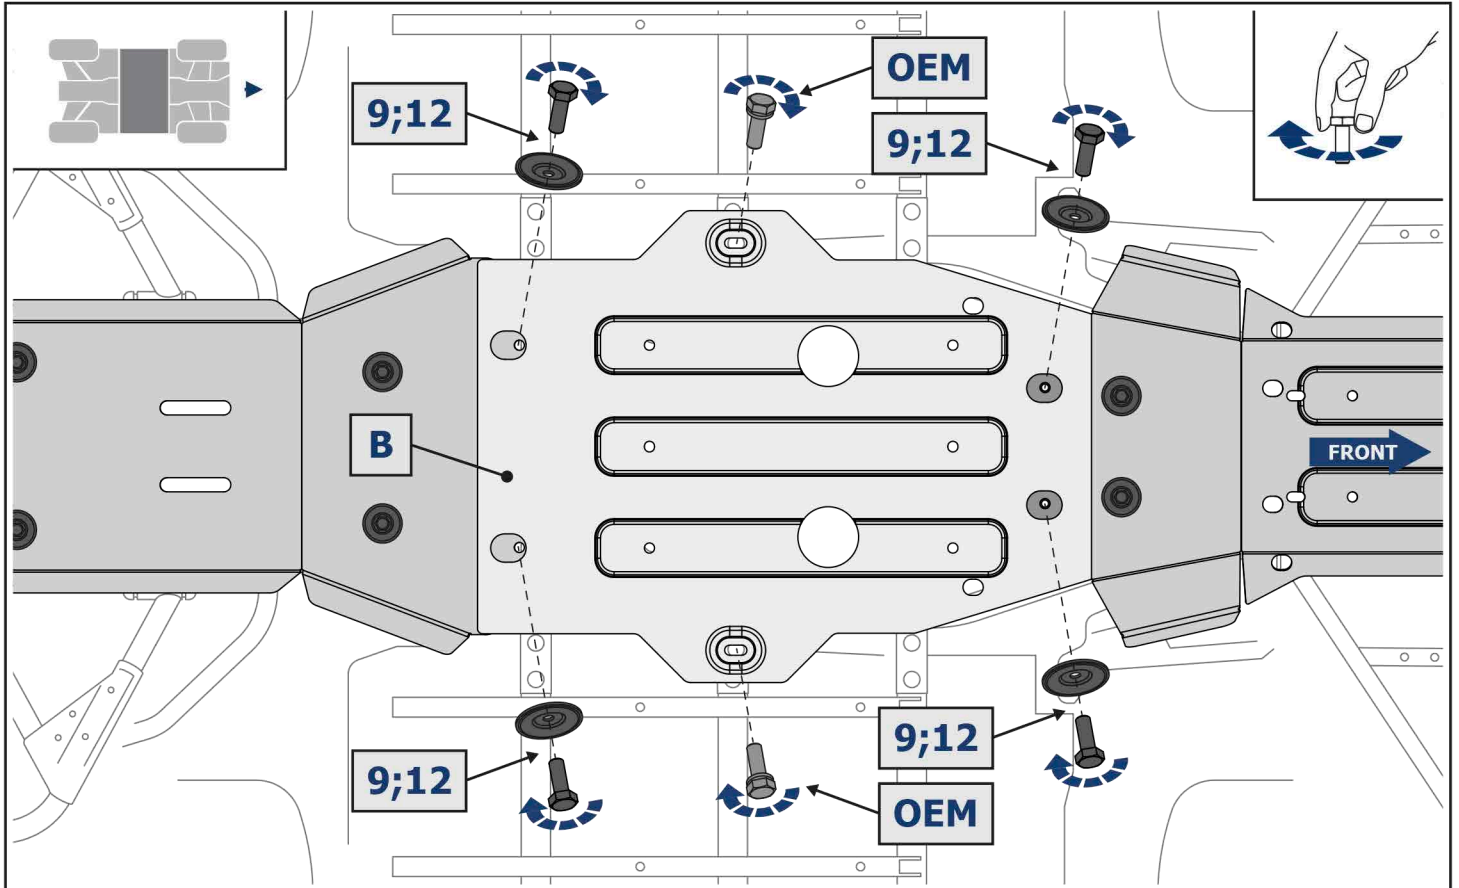

EN **SKID PLATE INSTALLATION MANUAL**

DE **MONTAGEEINLEITUNG FÜR UNTERBODENSCHUTZSYSTEM**

For: CF Moto Cforce 625 Touring (2020-2022)

2444.8128.1

EN Regular fasteners
DE Originale montageteile

EN Regular fasteners
DE Originale montageteile

EN Screw a several turns
DE Für wenigen Umdrehungen befestigen

EN Loosen bolts
DE Bolzen lockern

EN Movement Arrow
DE Bewegungsrichtung

EN Location/Position Arrow
DE Anordnung/Positionsrichtung

EN Screw Arrow
DE Drehungsrichtung

1  x1	2  x1	3  x1	4  x1	5  x4	6  x2
7  M6x30 x4	8  M6x16 x10	9  M8x25 x19	10  ø6 x14	11  ø8 x8	12  ø8 x11

PRE-INSTALLATION: LAY OUT COMPONENTS AND COMPARE TO LIST AND IMAGES. IMAGES MAY NOT PORTRAY THE FULL DETAIL OR EXACT SHAPE OF THE PARTS; HOWEVER, THEY REPRESENT PARTS THAT HAVE SAME OR SIMILAR FUNCTION.