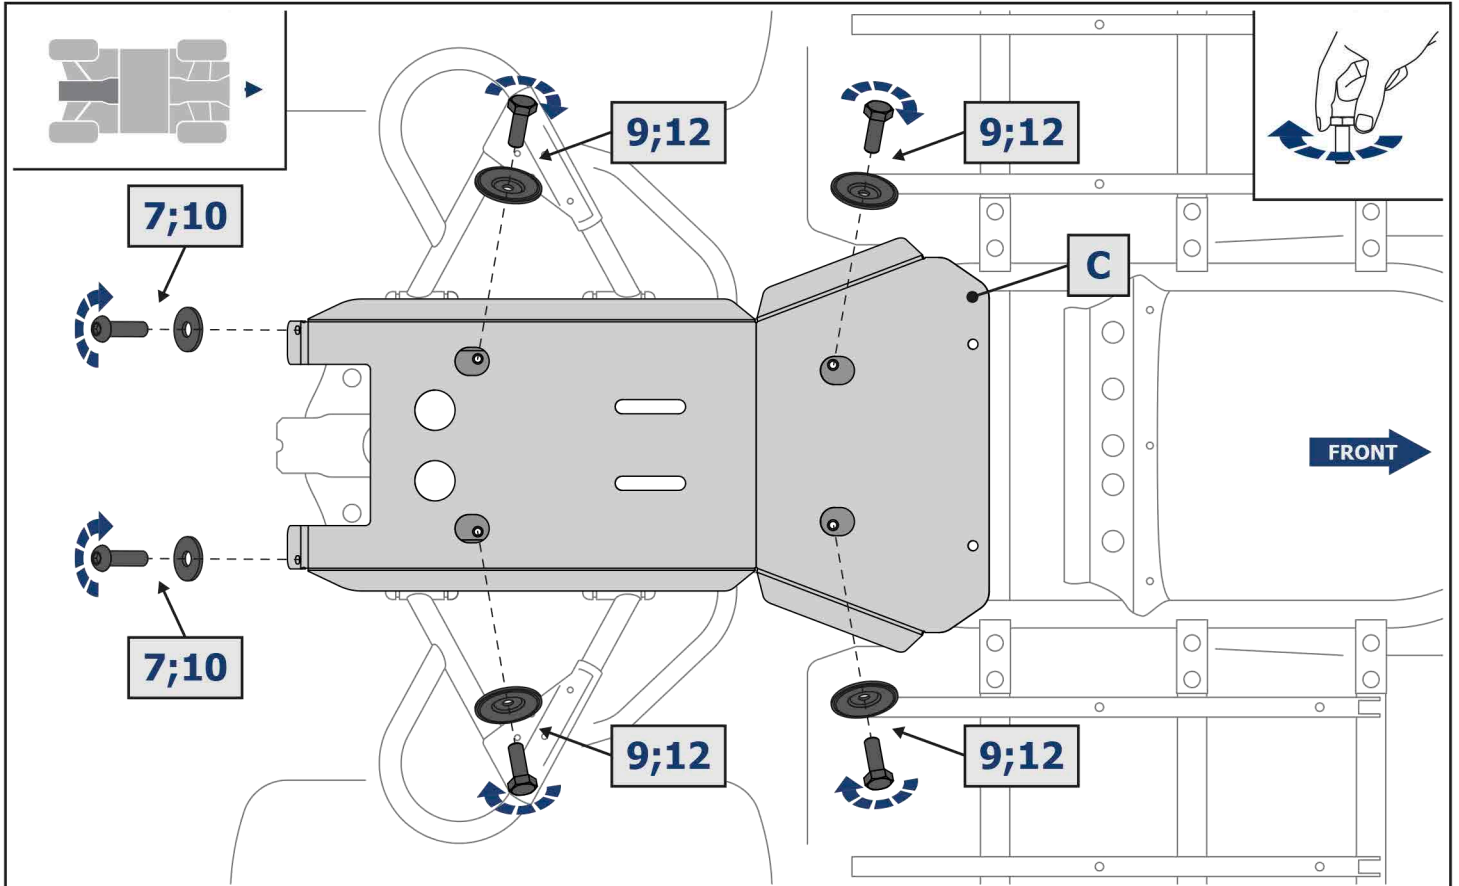

EN **SKID PLATE INSTALLATION MANUAL**

DE **MONTAGEEINLEITUNG FÜR UNTERBODENSCHUTZSYSTEM**

For: CF Moto Cforce 625 Touring (2020-2022)

2444.8128.1

EN Regular fasteners
DE Originale montageteile

EN Regular fasteners
DE Originale montageteile

EN Screw a several turns
DE Für wenigen Umdrehungen befestigen

EN Loosen bolts
DE Bolzen lockern

EN Movement Arrow
DE Bewegungsrichtung

EN Location/Position Arrow
DE Anordnung/Positionsrichtung

EN Screw Arrow
DE Drehungsrichtung

1  x1	2  x1	3  x1	4  x1	5  x4	6  x2
7  M6x30 x4	8  M6x16 x10	9  M8x25 x19	10  ø6 x14	11  ø8 x8	12  ø8 x11

PRE-INSTALLATION: LAY OUT COMPONENTS AND COMPARE TO LIST AND IMAGES. IMAGES MAY NOT PORTRAY THE FULL DETAIL OR EXACT SHAPE OF THE PARTS; HOWEVER, THEY REPRESENT PARTS THAT HAVE SAME OR SIMILAR FUNCTION.