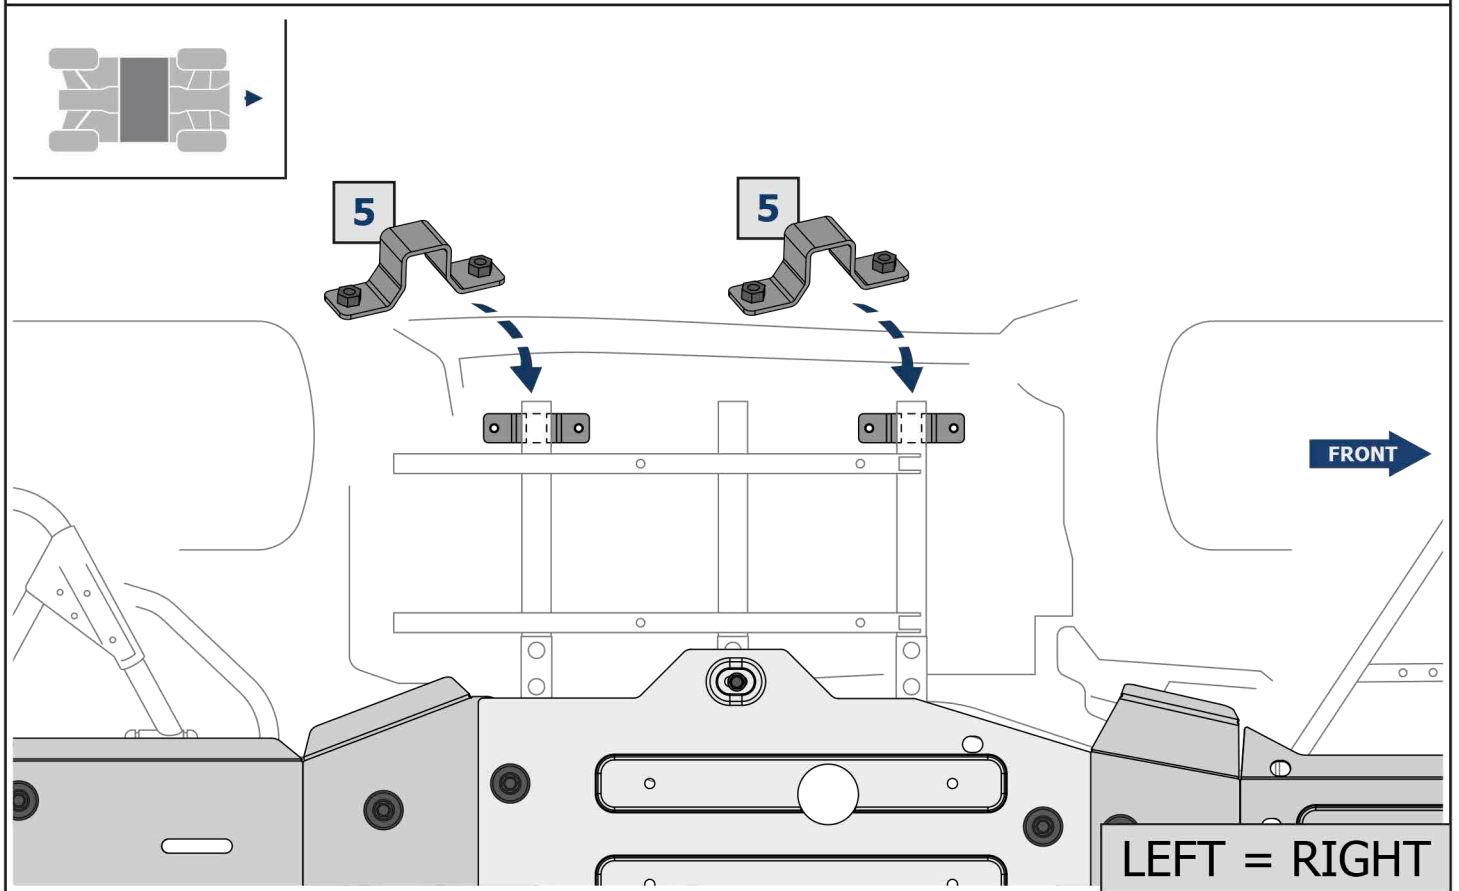

EN **SKID PLATE INSTALLATION MANUAL**

DE **MONTAGEEINLEITUNG FÜR UNTERBODENSCHUTZSYSTEM**

For: CF Moto Cforce 625 Touring (2020-2022)

2444.8128.1

EN Regular fasteners
DE Originale montageteile

EN Regular fasteners
DE Originale montageteile

EN Screw a several turns
DE Für wenigen Umdrehungen befestigen

EN Loosen bolts
DE Bolzen lockern

EN Movement Arrow
DE Bewegungsrichtung

EN Location/Position Arrow
DE Anordnung/Positionsrichtung

EN Screw Arrow
DE Drehungsrichtung

1  x1	2  x1	3  x1	4  x1	5  x4	6  x2
7  M6x30 x4	8  M6x16 x10	9  M8x25 x19	10  ø6 x14	11  ø8 x8	12  ø8 x11

PRE-INSTALLATION: LAY OUT COMPONENTS AND COMPARE TO LIST AND IMAGES. IMAGES MAY NOT PORTRAY THE FULL DETAIL OR EXACT SHAPE OF THE PARTS; HOWEVER, THEY REPRESENT PARTS THAT HAVE SAME OR SIMILAR FUNCTION.