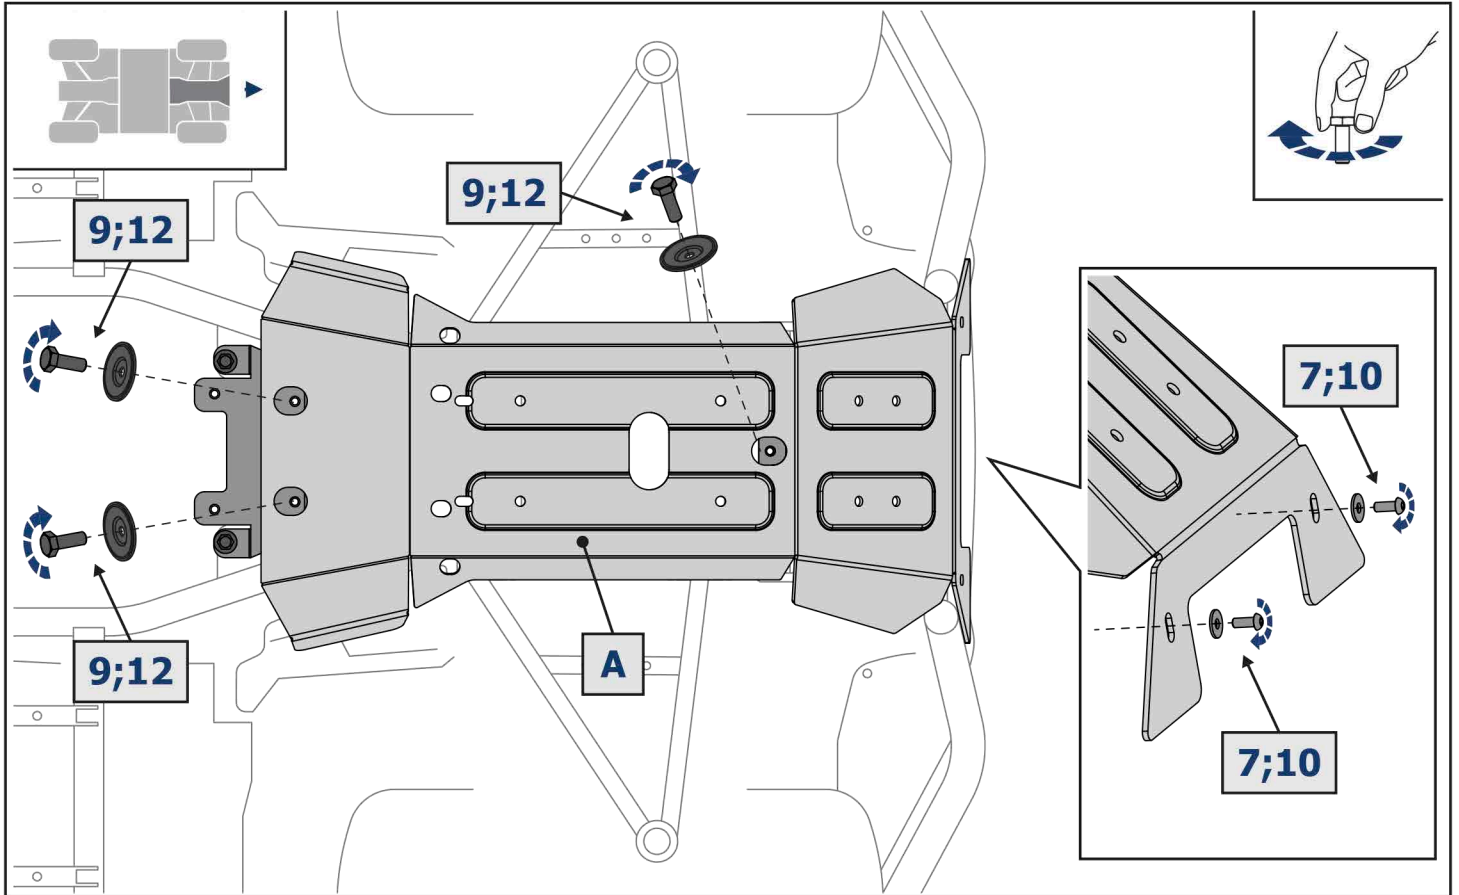

EN **SKID PLATE INSTALLATION MANUAL**

DE **MONTAGEEINLEITUNG FÜR UNTERBODENSCHUTZSYSTEM**

For: CF Moto Cforce 625 Touring (2020-2022)

2444.8128.1

EN Regular fasteners
DE Originale montageteile

EN Regular fasteners
DE Originale montageteile

EN Screw a several turns
DE Für wenigen Umdrehungen befestigen

EN Loosen bolts
DE Bolzen lockern

EN Movement Arrow
DE Bewegungsrichtung

EN Location/Position Arrow
DE Anordnung/Positionsrichtung

EN Screw Arrow
DE Drehungsrichtung

1  x1	2  x1	3  x1	4  x1	5  x4	6  x2
7  M6x30 x4	8  M6x16 x10	9  M8x25 x19	10  ø6 x14	11  ø8 x8	12  ø8 x11

PRE-INSTALLATION: LAY OUT COMPONENTS AND COMPARE TO LIST AND IMAGES. IMAGES MAY NOT PORTRAY THE FULL DETAIL OR EXACT SHAPE OF THE PARTS; HOWEVER, THEY REPRESENT PARTS THAT HAVE SAME OR SIMILAR FUNCTION.