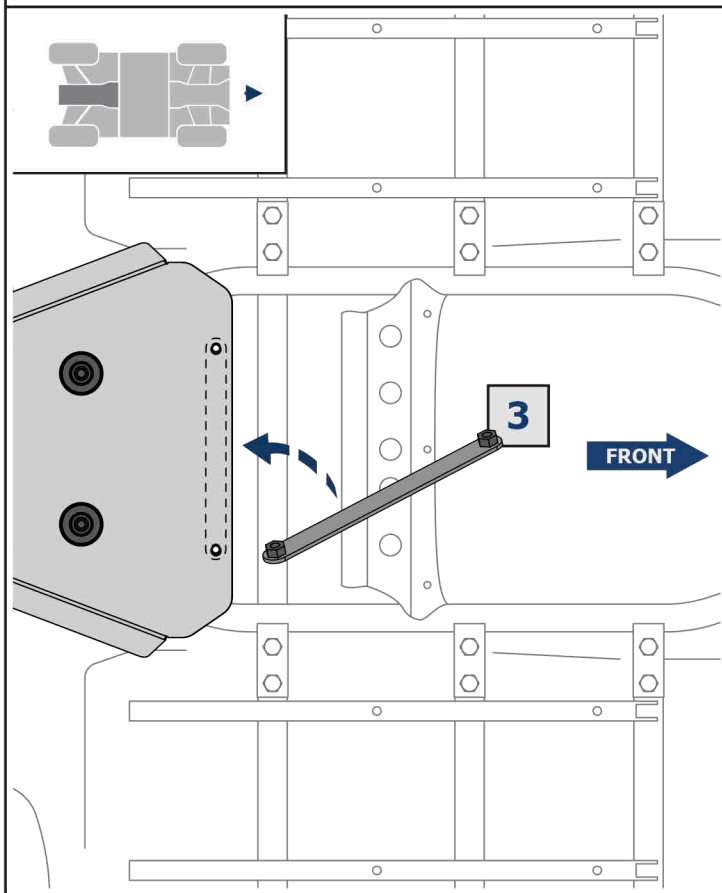

EN **SKID PLATE INSTALLATION MANUAL**

DE **MONTAGEEINLEITUNG FÜR UNTERBODENSCHUTZSYSTEM**

For: CF Moto Cforce 625 Touring (2020-2022)

2444.8128.1

EN Regular fasteners
DE Originale montageteile

EN Regular fasteners
DE Originale montageteile

EN Screw a several turns
DE Für wenigen Umdrehungen befestigen

EN Loosen bolts
DE Bolzen lockern

EN Movement Arrow
DE Bewegungsrichtung

EN Location/Position Arrow
DE Anordnung/Positionsrichtung

EN Screw Arrow
DE Drehungsrichtung

1  x1	2  x1	3  x1	4  x1	5  x4	6  x2
7  M6x30 x4	8  M6x16 x10	9  M8x25 x19	10  ø6 x14	11  ø8 x8	12  ø8 x11

PRE-INSTALLATION: LAY OUT COMPONENTS AND COMPARE TO LIST AND IMAGES. IMAGES MAY NOT PORTRAY THE FULL DETAIL OR EXACT SHAPE OF THE PARTS; HOWEVER, THEY REPRESENT PARTS THAT HAVE SAME OR SIMILAR FUNCTION.