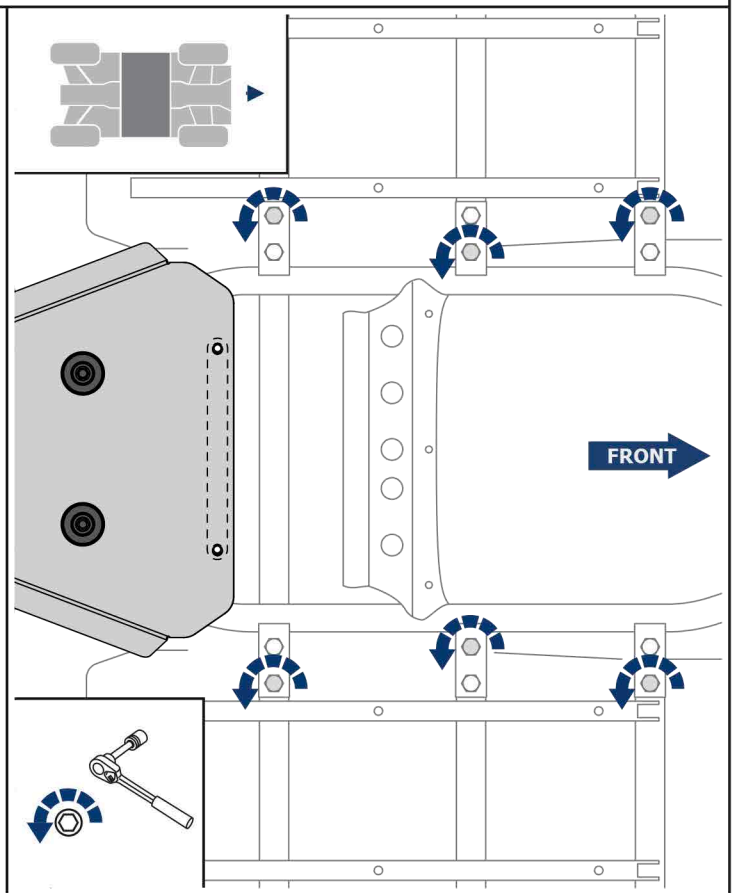

EN **SKID PLATE INSTALLATION MANUAL**

DE **MONTAGEEINLEITUNG FÜR UNTERBODENSCHUTZSYSTEM**

For: CF Moto Cforce 625 Touring (2020-2022)

2444.8128.1

EN Regular fasteners
DE Originale montageteile

EN Regular fasteners
DE Originale montageteile

EN Screw a several turns
DE Für wenigen Umdrehungen befestigen

EN Loosen bolts
DE Bolzen lockern

EN Movement Arrow
DE Bewegungsrichtung

EN Location/Position Arrow
DE Anordnung/Positionsrichtung

EN Screw Arrow
DE Drehungsrichtung

1  x1	2  x1	3  x1	4  x1	5  x4	6  x2
7  M6x30 x4	8  M6x16 x10	9  M8x25 x19	10  ø6 x14	11  ø8 x8	12  ø8 x11

PRE-INSTALLATION: LAY OUT COMPONENTS AND COMPARE TO LIST AND IMAGES. IMAGES MAY NOT PORTRAY THE FULL DETAIL OR EXACT SHAPE OF THE PARTS; HOWEVER, THEY REPRESENT PARTS THAT HAVE SAME OR SIMILAR FUNCTION.