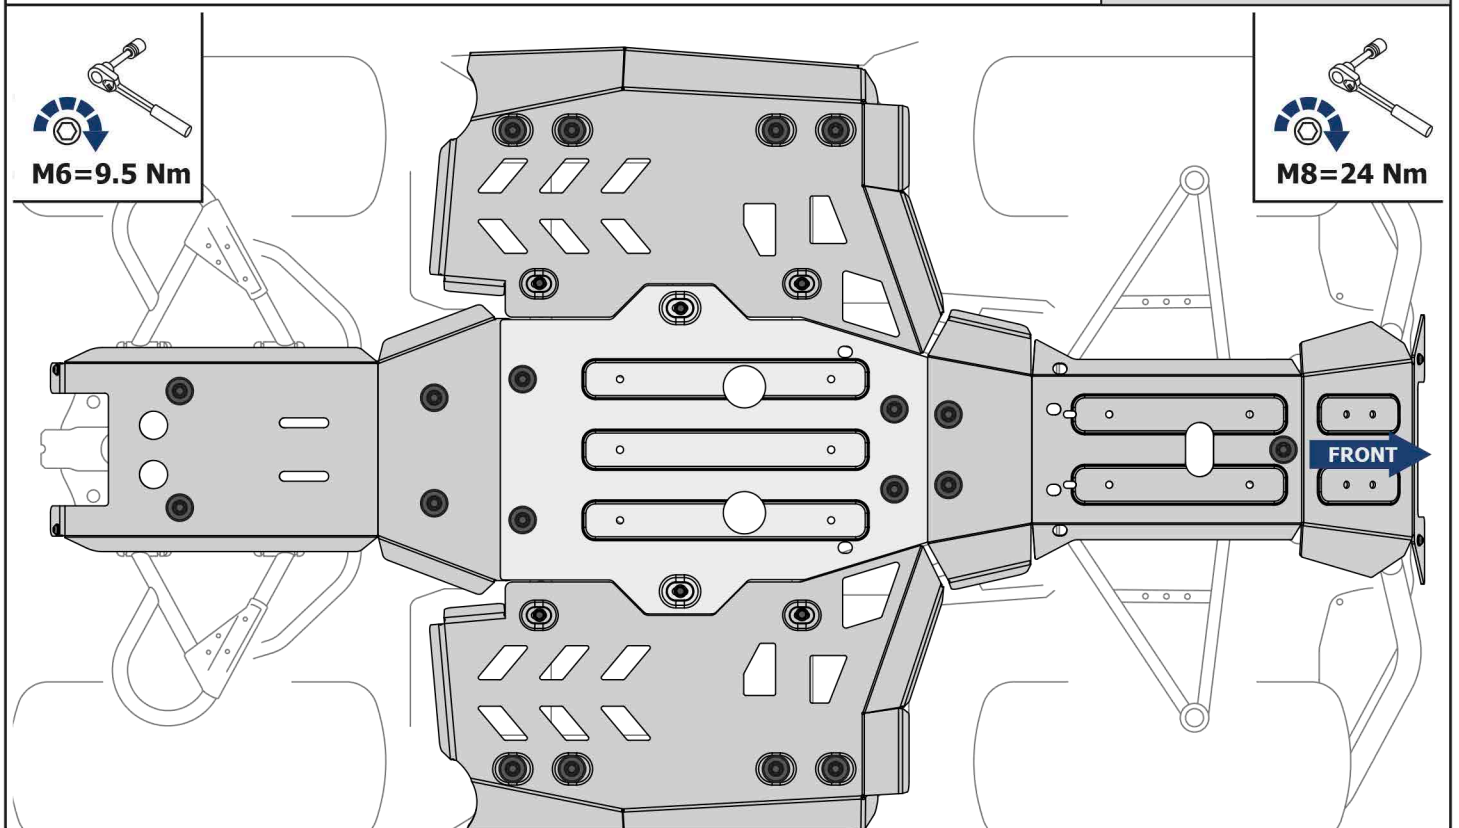

EN **SKID PLATE INSTALLATION MANUAL**

DE **MONTAGEEINLEITUNG FÜR UNTERBODENSCHUTZSYSTEM**

For: CF Moto Cforce 625 Touring (2020-2022)

2444.8128.1

EN Regular fasteners
DE Originale montageteile

EN Regular fasteners
DE Originale montageteile

EN Screw a several turns
DE Für wenigen Umdrehungen befestigen

EN Loosen bolts
DE Bolzen lockern

EN Movement Arrow
DE Bewegungsrichtung

EN Location/Position Arrow
DE Anordnung/Positionsrichtung

EN Screw Arrow
DE Drehungsrichtung

1  x1	2  x1	3  x1	4  x1	5  x4	6  x2
7  M6x30 x4	8  M6x16 x10	9  M8x25 x19	10  ø6 x14	11  ø8 x8	12  ø8 x11

PRE-INSTALLATION: LAY OUT COMPONENTS AND COMPARE TO LIST AND IMAGES. IMAGES MAY NOT PORTRAY THE FULL DETAIL OR EXACT SHAPE OF THE PARTS; HOWEVER, THEY REPRESENT PARTS THAT HAVE SAME OR SIMILAR FUNCTION.