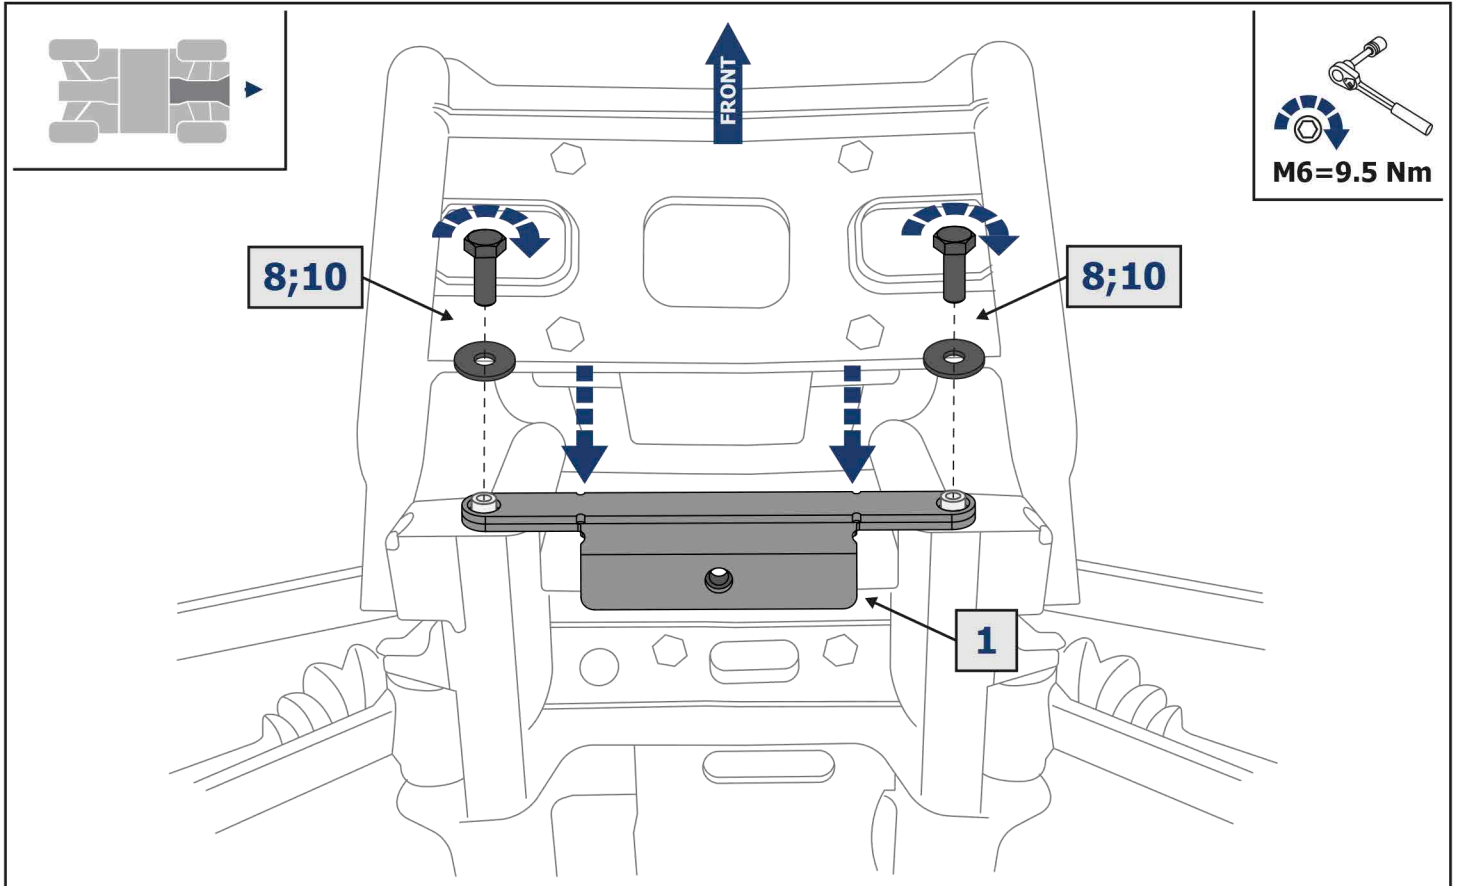

EN **SKID PLATE INSTALLATION MANUAL**

DE **MONTAGEEINLEITUNG FÜR UNTERBODENSCHUTZSYSTEM**

For: CF Moto Cforce 625 Touring (2020-2022)

2444.8128.1

EN Regular fasteners
DE Originale montageteile

EN Regular fasteners
DE Originale montageteile

EN Screw a several turns
DE Für wenigen Umdrehungen befestigen

EN Loosen bolts
DE Bolzen lockern

EN Movement Arrow
DE Bewegungsrichtung

EN Location/Position Arrow
DE Anordnung/Positionsrichtung

EN Screw Arrow
DE Drehungsrichtung

1  x1	2  x1	3  x1	4  x1	5  x4	6  x2
7  M6x30 x4	8  M6x16 x10	9  M8x25 x19	10  ø6 x14	11  ø8 x8	12  ø8 x11

PRE-INSTALLATION: LAY OUT COMPONENTS AND COMPARE TO LIST AND IMAGES. IMAGES MAY NOT PORTRAY THE FULL DETAIL OR EXACT SHAPE OF THE PARTS; HOWEVER, THEY REPRESENT PARTS THAT HAVE SAME OR SIMILAR FUNCTION.