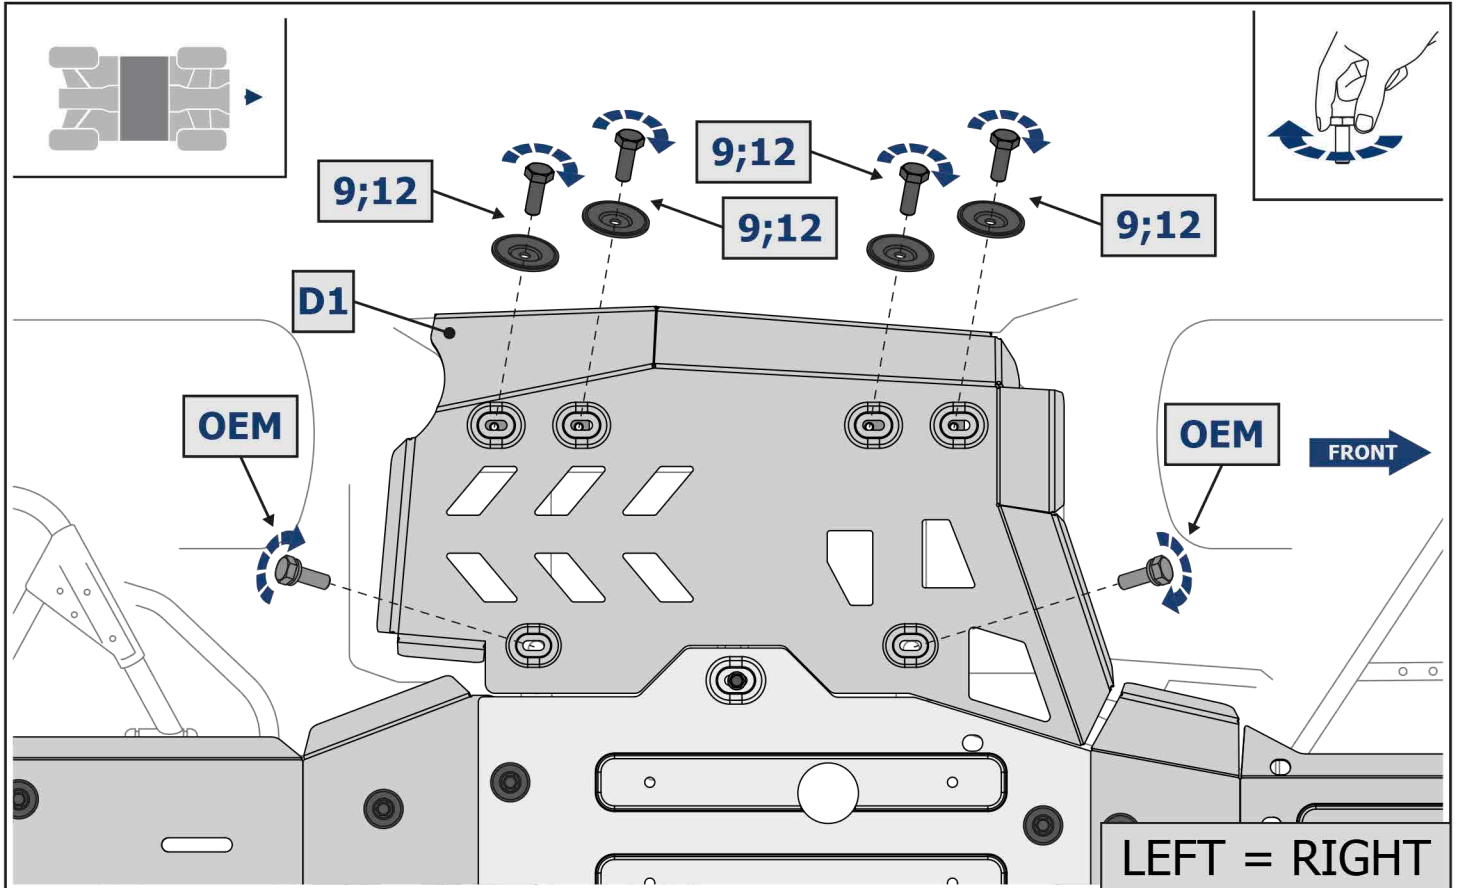

EN **SKID PLATE INSTALLATION MANUAL**

DE **MONTAGEEINLEITUNG FÜR UNTERBODENSCHUTZSYSTEM**

For: CF Moto Cforce 625 Touring (2020-2022)

2444.8128.1

EN Regular fasteners
DE Originale montageteile

EN Regular fasteners
DE Originale montageteile

EN Screw a several turns
DE Für wenigen Umdrehungen befestigen

EN Loosen bolts
DE Bolzen lockern

EN Movement Arrow
DE Bewegungsrichtung

EN Location/Position Arrow
DE Anordnung/Positionsrichtung

EN Screw Arrow
DE Drehungsrichtung

1  x1	2  x1	3  x1	4  x1	5  x4	6  x2
7  M6x30 x4	8  M6x16 x10	9  M8x25 x19	10  ø6 x14	11  ø8 x8	12  ø8 x11

PRE-INSTALLATION: LAY OUT COMPONENTS AND COMPARE TO LIST AND IMAGES. IMAGES MAY NOT PORTRAY THE FULL DETAIL OR EXACT SHAPE OF THE PARTS; HOWEVER, THEY REPRESENT PARTS THAT HAVE SAME OR SIMILAR FUNCTION.

TIP: PERIODICALLY CHECK ALL HARDWARE AND RE-TIGHTEN IF NEEDED.