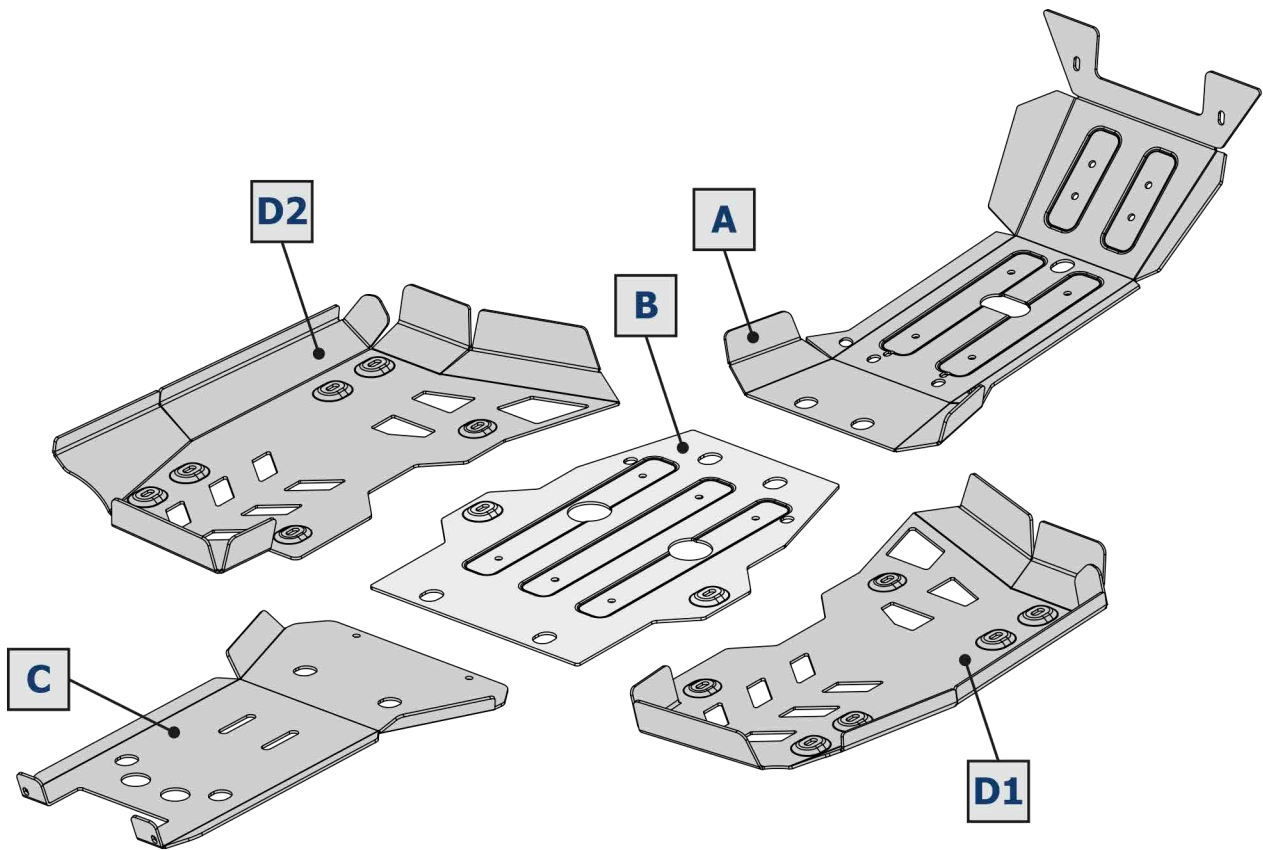

EN **SKID PLATE INSTALLATION MANUAL**

DE **MONTAGEEINLEITUNG FÜR UNTERBODENSCHUTZSYSTEM**

For: CF Moto Cforce 625 Touring (2020-2022)

2444.8128.1

EN Regular fasteners
DE Originale montageteile

EN Regular fasteners
DE Originale montageteile

EN Screw a several turns
DE Für wenigen Umdrehungen befestigen

EN Loosen bolts
DE Bolzen lockern

EN Movement Arrow
DE Bewegungsrichtung

EN Location/Position Arrow
DE Anordnung/Positionsrichtung

EN Screw Arrow
DE Drehungsrichtung

1  x1	2  x1	3  x1	4  x1	5  x4	6  x2
7  M6x30 x4	8  M6x16 x10	9  M8x25 x19	10  ø6 x14	11  ø8 x8	12  ø8 x11

PRE-INSTALLATION: LAY OUT COMPONENTS AND COMPARE TO LIST AND IMAGES. IMAGES MAY NOT PORTRAY THE FULL DETAIL OR EXACT SHAPE OF THE PARTS; HOWEVER, THEY REPRESENT PARTS THAT HAVE SAME OR SIMILAR FUNCTION.