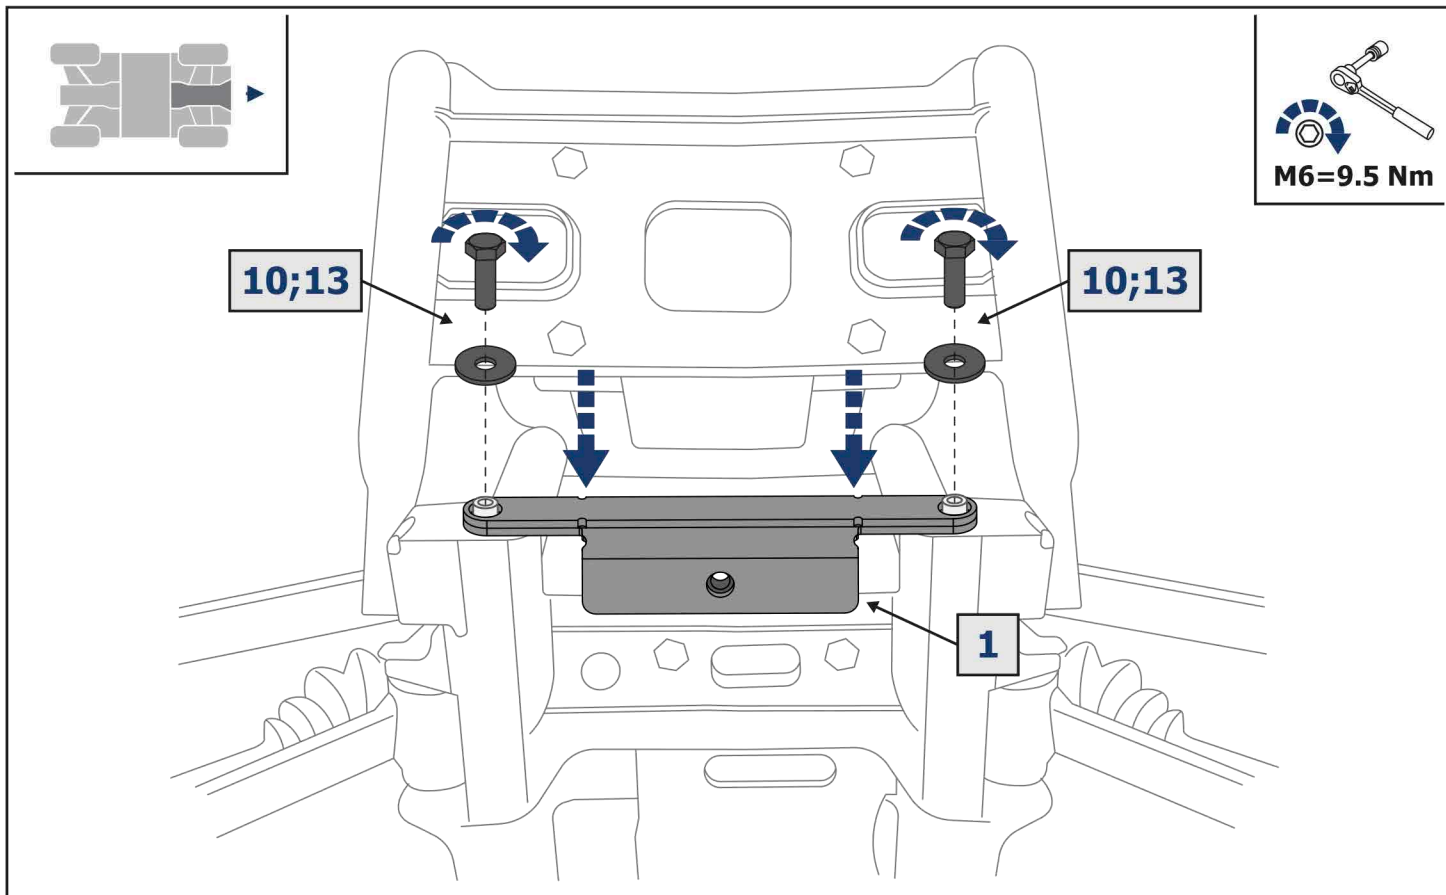

EN **SKID PLATE INSTALLATION MANUAL**

DE **MONTAGEANLEITUNG FÜR UNTERBODENSCHUTZ SYSTEM**

For: CFMoto CForce 625 (2020-)

2444.8124.1

EN Regular fasteners
DE Originale montageile

EN Regular fasteners
DE Originale montageile

EN Screw a several turns
DE Für wenigen Umdrehungen befestigen

EN Loosen bolts
DE Bolzen lockern

EN Movement Arrow
DE Bewegungsrichtung

EN Location/Position Arrow
DE Anordnung/Positionsrichtung

EN Screw Arrow
DE Drehungsrichtung

1 x1	2 x1	3 x1	4 x1	5 x2	6 x2
7 M6 x2	8 M6 x4	9 M8 x11	10 M6x16 x14	11 M8x25 x15	12 M6x30 x4
13 ø6 x14	14 ø8 x8				

PRE-INSTALLATION: LAY OUT COMPONENTS AND COMPARE TO LIST AND IMAGES. IMAGES MAY NOT PORTRAY THE FULL DETAIL OR EXACT SHAPE OF THE PARTS; HOWEVER, THEY REPRESENT PARTS THAT HAVE SAME OR SIMILAR FUNCTION.