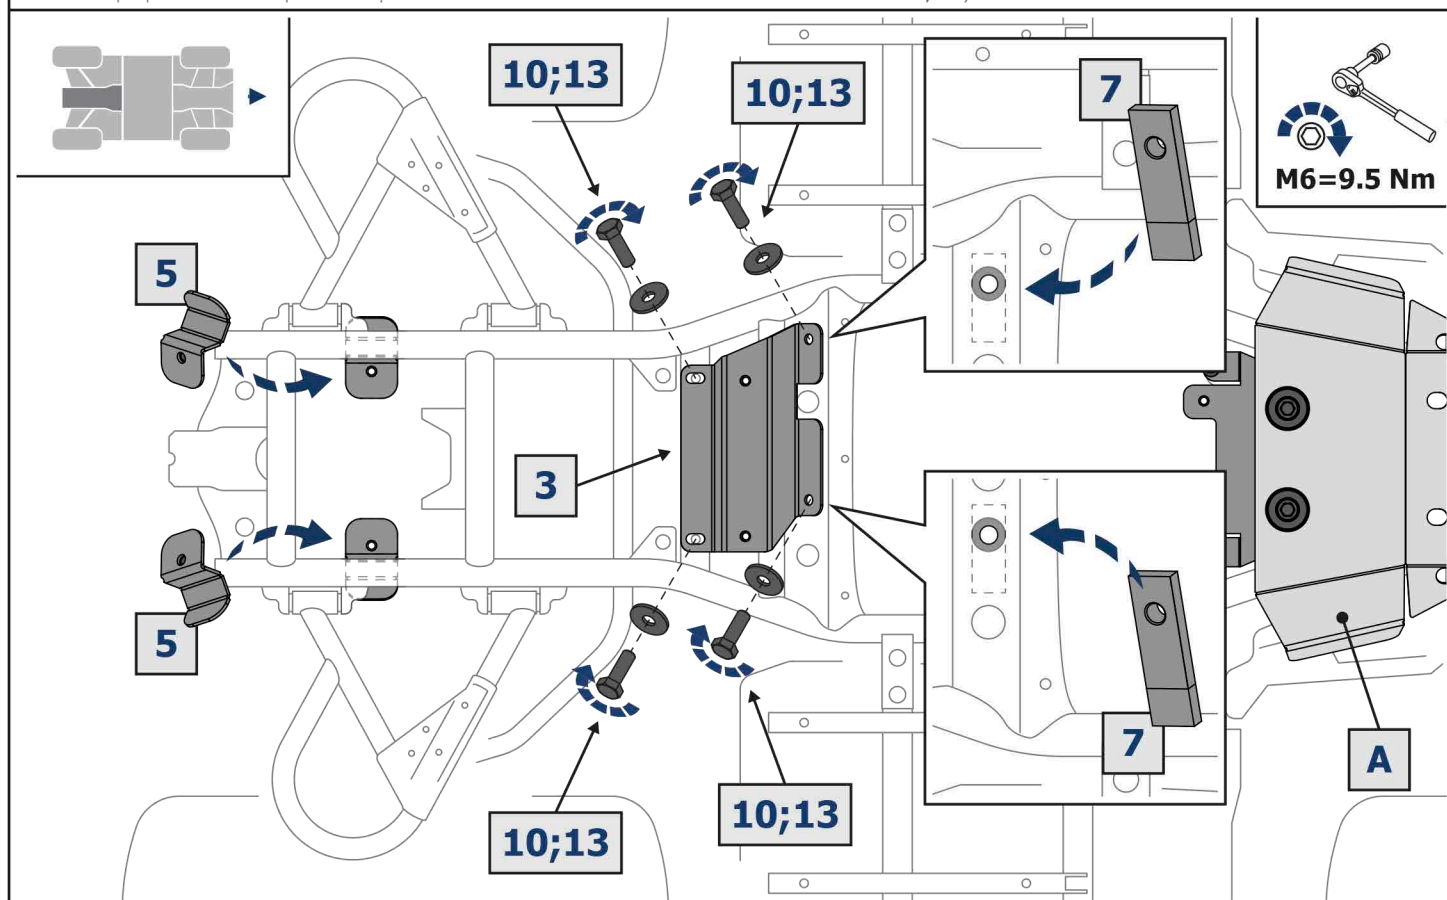

EN **SKID PLATE INSTALLATION MANUAL**

DE **MONTAGEANLEITUNG FÜR UNTERBODENSCHUTZ SYSTEM**

For: CFMoto CForce 625 (2020-)

2444.8124.1

EN Regular fasteners
DE Originale montageile

EN Regular fasteners
DE Originale montageile

EN Screw a several turns
DE Für wenigen Umdrehungen befestigen

EN Loosen bolts
DE Bolzen lockern

EN Movement Arrow
DE Bewegungsrichtung

EN Location/Position Arrow
DE Anordnung/Positionsrichtung

EN Screw Arrow
DE Drehungsrichtung

1 x1	2 x1	3 x1	4 x1	5 x2	6 x2
7 M6 x2	8 M6 x4	9 M8 x11	10 M6x16 x14	11 M8x25 x15	12 M6x30 x4
13 ø6 x14	14 ø8 x8				

PRE-INSTALLATION: LAY OUT COMPONENTS AND COMPARE TO LIST AND IMAGES. IMAGES MAY NOT PORTRAY THE FULL DETAIL OR EXACT SHAPE OF THE PARTS; HOWEVER, THEY REPRESENT PARTS THAT HAVE SAME OR SIMILAR FUNCTION.