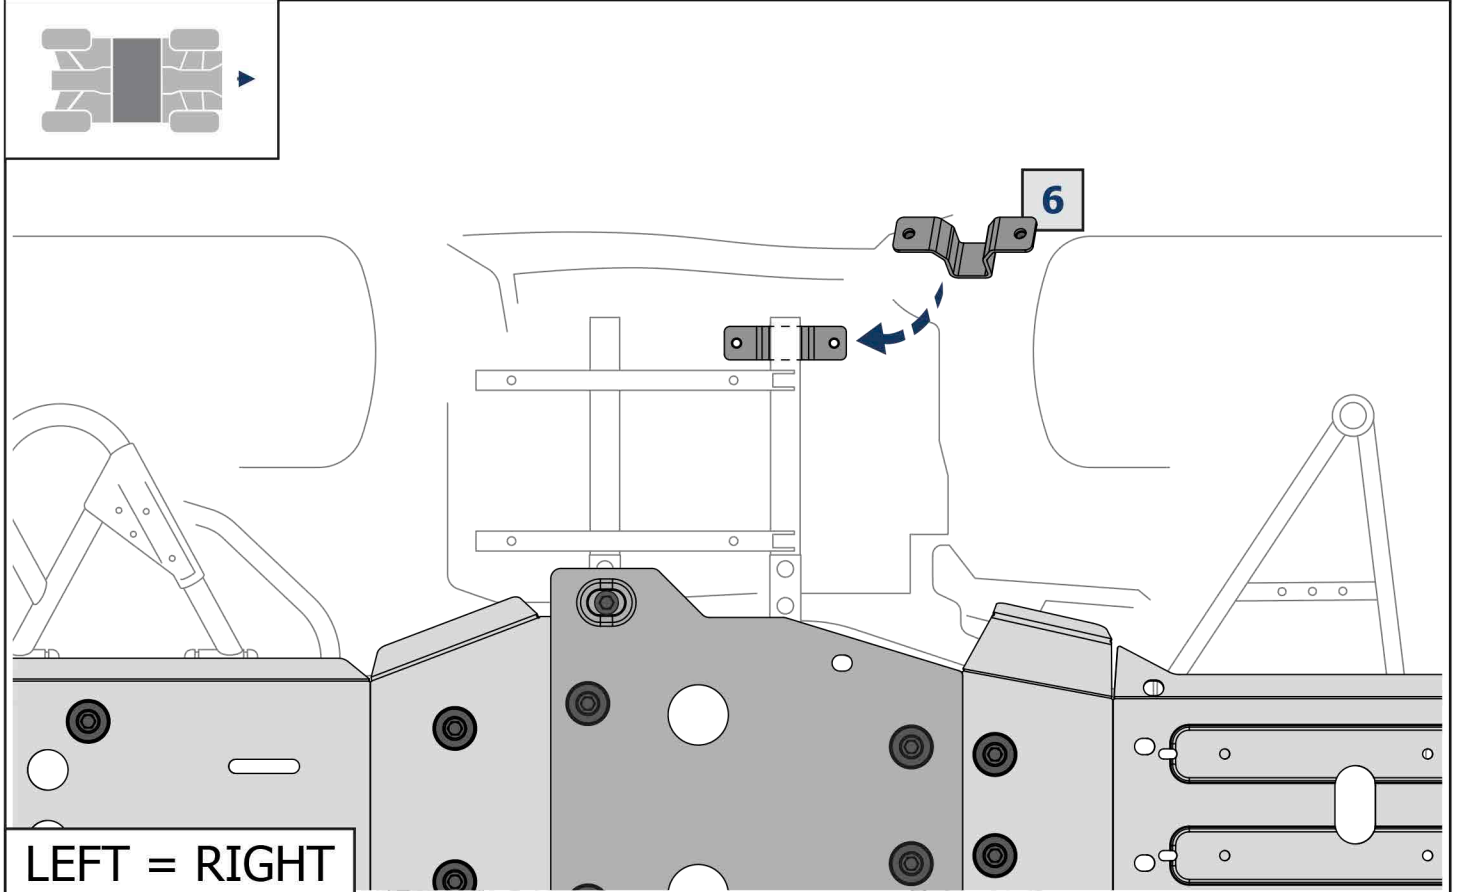

EN **SKID PLATE INSTALLATION MANUAL**

DE **MONTAGEANLEITUNG FÜR UNTERBODENSCHUTZ SYSTEM**

For: CFMoto CForce 625 (2020-)

2444.8124.1

EN Regular fasteners
DE Originale montageile

EN Regular fasteners
DE Originale montageile

EN Screw a several turns
DE Für wenigen Umdrehungen befestigen

EN Loosen bolts
DE Bolzen lockern

EN Movement Arrow
DE Bewegungsrichtung

EN Location/Position Arrow
DE Anordnung/Positionsrichtung

EN Screw Arrow
DE Drehungsrichtung

1 x1	2 x1	3 x1	4 x1	5 x2	6 x2
7 M6 x2	8 M6 x4	9 M8 x11	10 M6x16 x14	11 M8x25 x15	12 M6x30 x4
13 ø6 x14	14 ø8 x8				

PRE-INSTALLATION: LAY OUT COMPONENTS AND COMPARE TO LIST AND IMAGES. IMAGES MAY NOT PORTRAY THE FULL DETAIL OR EXACT SHAPE OF THE PARTS; HOWEVER, THEY REPRESENT PARTS THAT HAVE SAME OR SIMILAR FUNCTION.