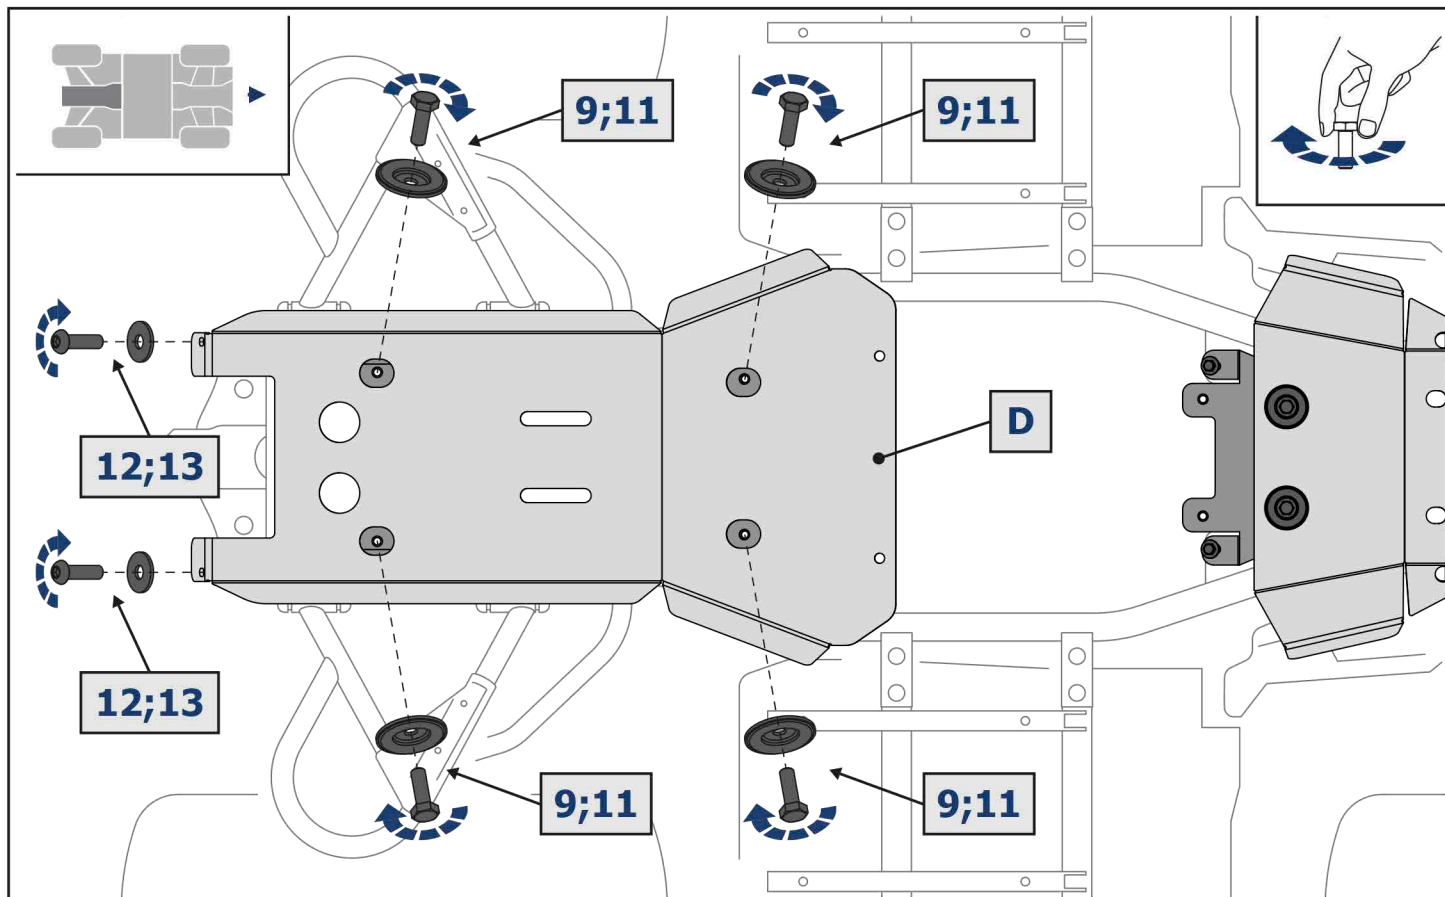

EN **SKID PLATE INSTALLATION MANUAL**

DE **MONTAGEANLEITUNG FÜR UNTERBODENSCHUTZ SYSTEM**

For: CFMoto CForce 625 (2020-)

2444.8124.1

EN Regular fasteners
DE Originale montageile

EN Regular fasteners
DE Originale montageile

EN Screw a several turns
DE Für wenigen Umdrehungen befestigen

EN Loosen bolts
DE Bolzen lockern

EN Movement Arrow
DE Bewegungsrichtung

EN Location/Position Arrow
DE Anordnung/Positionsrichtung

EN Screw Arrow
DE Drehungsrichtung

1 x1	2 x1	3 x1	4 x1	5 x2	6 x2
7 M6 x2	8 M6 x4	9 M8 x11	10 M6x16 x14	11 M8x25 x15	12 M6x30 x4
13 ø6 x14	14 ø8 x8				

PRE-INSTALLATION: LAY OUT COMPONENTS AND COMPARE TO LIST AND IMAGES. IMAGES MAY NOT PORTRAY THE FULL DETAIL OR EXACT SHAPE OF THE PARTS; HOWEVER, THEY REPRESENT PARTS THAT HAVE SAME OR SIMILAR FUNCTION.