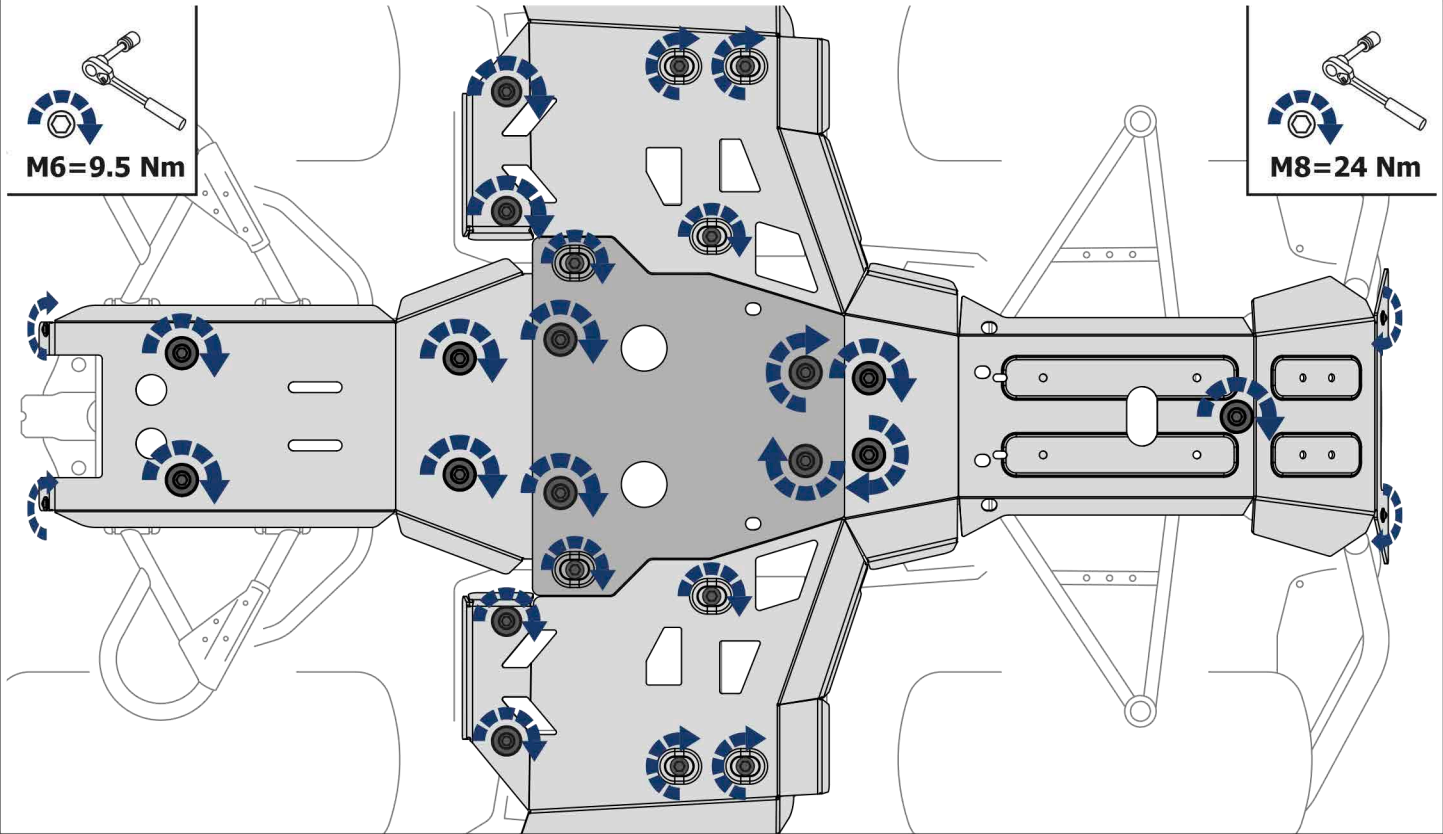

EN **SKID PLATE INSTALLATION MANUAL**

DE **MONTAGEANLEITUNG FÜR UNTERBODENSCHUTZ SYSTEM**

For: CFMoto CForce 625 (2020-)

2444.8124.1

EN Regular fasteners
DE Originale montageile

EN Regular fasteners
DE Originale montageile

EN Screw a several turns
DE Für wenigen Umdrehungen befestigen

EN Loosen bolts
DE Bolzen lockern

EN Movement Arrow
DE Bewegungsrichtung

EN Location/Position Arrow
DE Anordnung/Positionsrichtung

EN Screw Arrow
DE Drehungsrichtung

1 x1	2 x1	3 x1	4 x1	5 x2	6 x2
7 M6 x2	8 M6 x4	9 M8 x11	10 M6x16 x14	11 M8x25 x15	12 M6x30 x4
13 ø6 x14	14 ø8 x8				

PRE-INSTALLATION: LAY OUT COMPONENTS AND COMPARE TO LIST AND IMAGES. IMAGES MAY NOT PORTRAY THE FULL DETAIL OR EXACT SHAPE OF THE PARTS; HOWEVER, THEY REPRESENT PARTS THAT HAVE SAME OR SIMILAR FUNCTION.