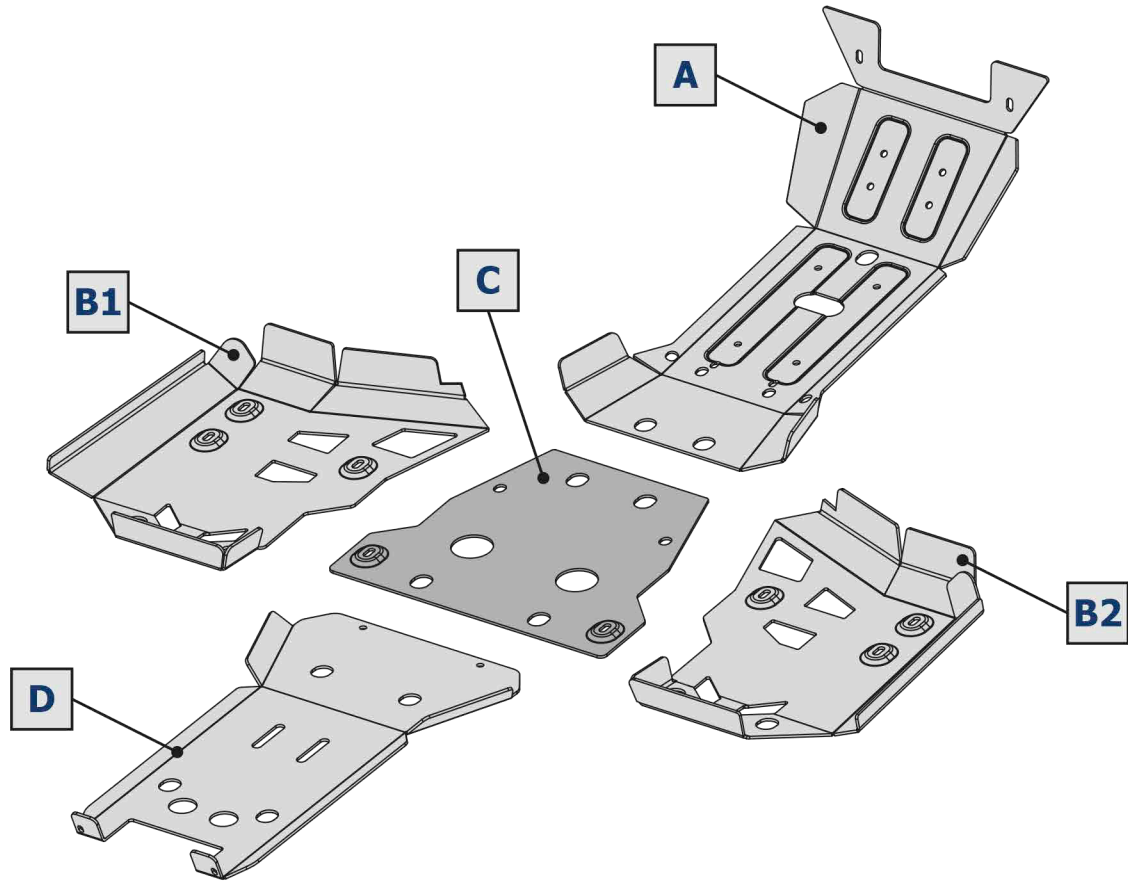

EN **SKID PLATE INSTALLATION MANUAL**

DE **MONTAGEANLEITUNG FÜR UNTERBODENSCHUTZ SYSTEM**

For: CFMoto CForce 625 (2020-)

2444.8124.1

EN Regular fasteners
DE Originale montageile

EN Regular fasteners
DE Originale montageile

EN Screw a several turns
DE Für wenigen Umdrehungen befestigen

EN Loosen bolts
DE Bolzen lockern

EN Movement Arrow
DE Bewegungsrichtung

EN Location/Position Arrow
DE Anordnung/Positionsrichtung

EN Screw Arrow
DE Drehungsrichtung

1 x1	2 x1	3 x1	4 x1	5 x2	6 x2
7 M6 x2	8 M6 x4	9 M8 x11	10 M6x16 x14	11 M8x25 x15	12 M6x30 x4
13 ø6 x14	14 ø8 x8				

PRE-INSTALLATION: LAY OUT COMPONENTS AND COMPARE TO LIST AND IMAGES. IMAGES MAY NOT PORTRAY THE FULL DETAIL OR EXACT SHAPE OF THE PARTS; HOWEVER, THEY REPRESENT PARTS THAT HAVE SAME OR SIMILAR FUNCTION.