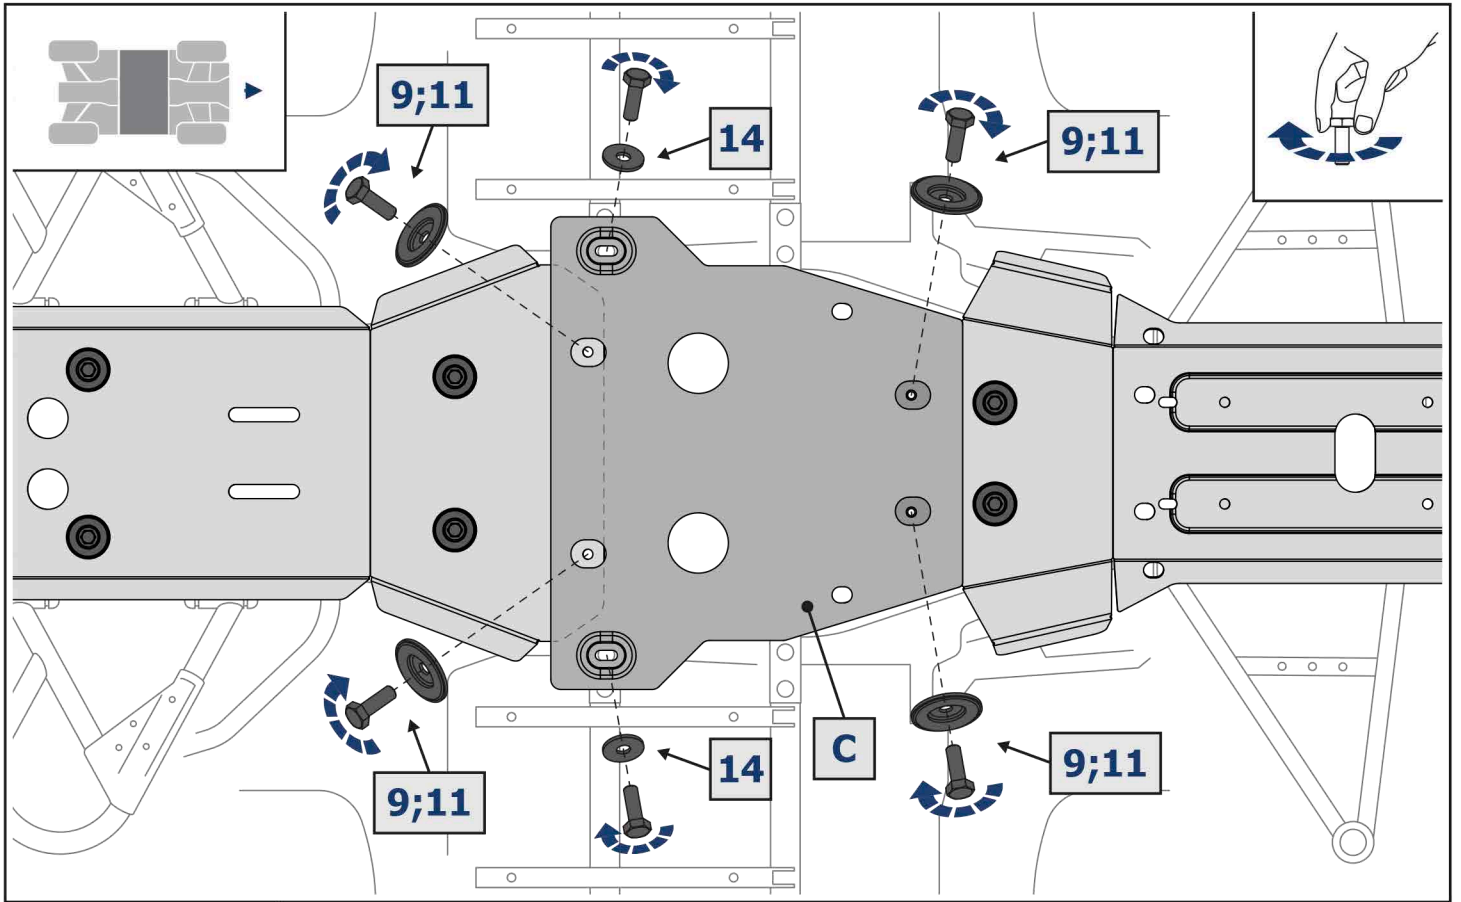

EN **SKID PLATE INSTALLATION MANUAL**

DE **MONTAGEANLEITUNG FÜR UNTERBODENSCHUTZ SYSTEM**

For: CFMoto CForce 625 (2020-)

2444.8124.1

EN Regular fasteners
DE Originale montageile

EN Regular fasteners
DE Originale montageile

EN Screw a several turns
DE Für wenigen Umdrehungen befestigen

EN Loosen bolts
DE Bolzen lockern

EN Movement Arrow
DE Bewegungsrichtung

EN Location/Position Arrow
DE Anordnung/Positionsrichtung

EN Screw Arrow
DE Drehungsrichtung

1 x1	2 x1	3 x1	4 x1	5 x2	6 x2
7 M6 x2	8 M6 x4	9 M8 x11	10 M6x16 x14	11 M8x25 x15	12 M6x30 x4
13 ø6 x14	14 ø8 x8				

PRE-INSTALLATION: LAY OUT COMPONENTS AND COMPARE TO LIST AND IMAGES. IMAGES MAY NOT PORTRAY THE FULL DETAIL OR EXACT SHAPE OF THE PARTS; HOWEVER, THEY REPRESENT PARTS THAT HAVE SAME OR SIMILAR FUNCTION.