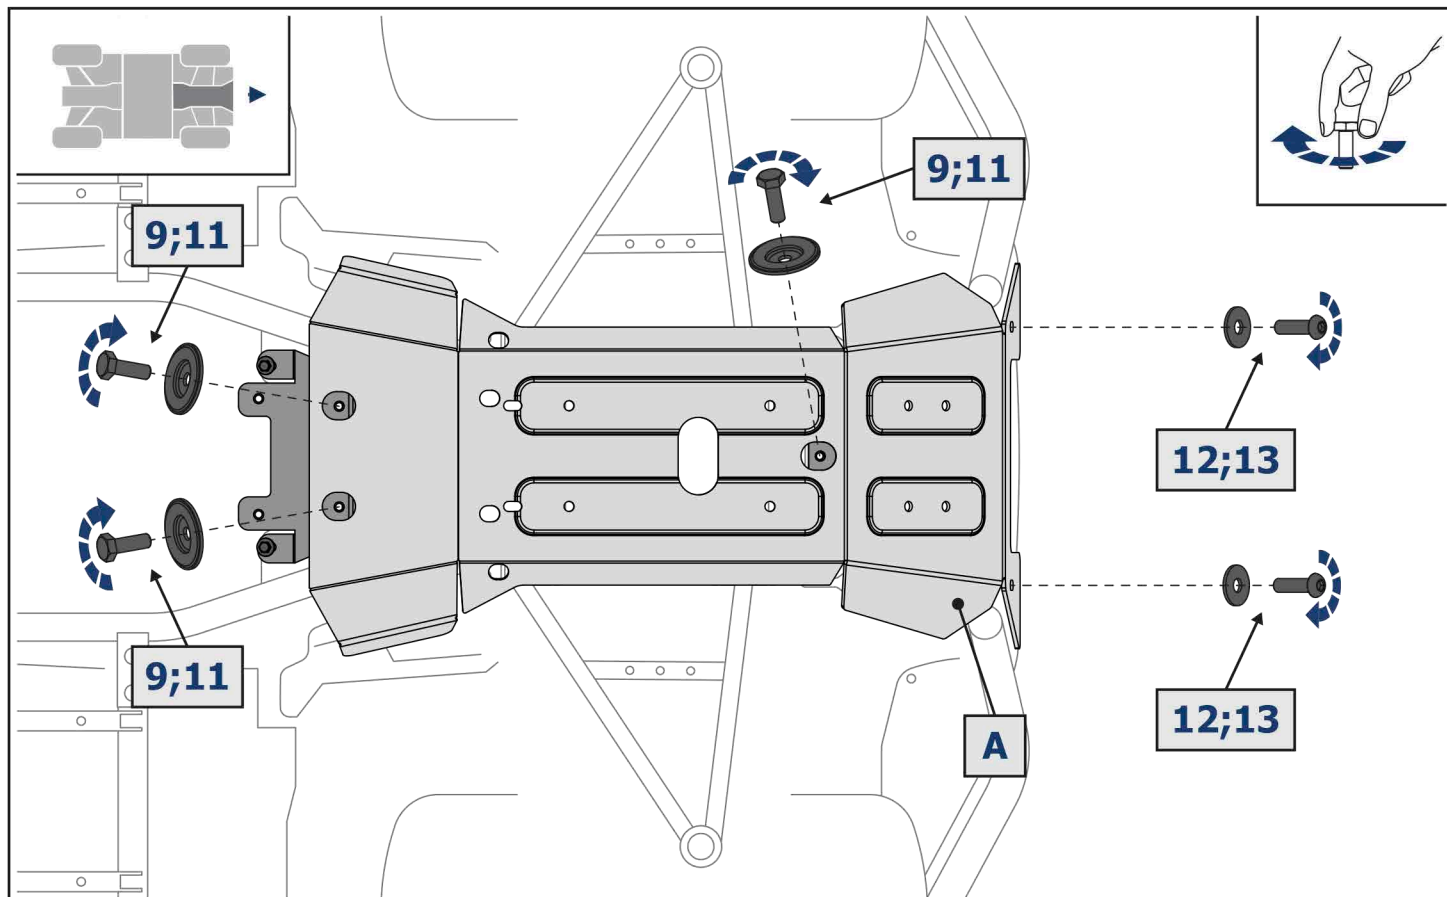

EN **SKID PLATE INSTALLATION MANUAL**

DE **MONTAGEANLEITUNG FÜR UNTERBODENSCHUTZ SYSTEM**

For: CFMoto CForce 625 (2020-)

2444.8124.1

EN Regular fasteners
DE Originale montageile

EN Regular fasteners
DE Originale montageile

EN Screw a several turns
DE Für wenigen Umdrehungen befestigen

EN Loosen bolts
DE Bolzen lockern

EN Movement Arrow
DE Bewegungsrichtung

EN Location/Position Arrow
DE Anordnung/Positionsrichtung

EN Screw Arrow
DE Drehungsrichtung

1 x1	2 x1	3 x1	4 x1	5 x2	6 x2
7 M6 x2	8 M6 x4	9 M8 x11	10 M6x16 x14	11 M8x25 x15	12 M6x30 x4
13 ø6 x14	14 ø8 x8				

PRE-INSTALLATION: LAY OUT COMPONENTS AND COMPARE TO LIST AND IMAGES. IMAGES MAY NOT PORTRAY THE FULL DETAIL OR EXACT SHAPE OF THE PARTS; HOWEVER, THEY REPRESENT PARTS THAT HAVE SAME OR SIMILAR FUNCTION.