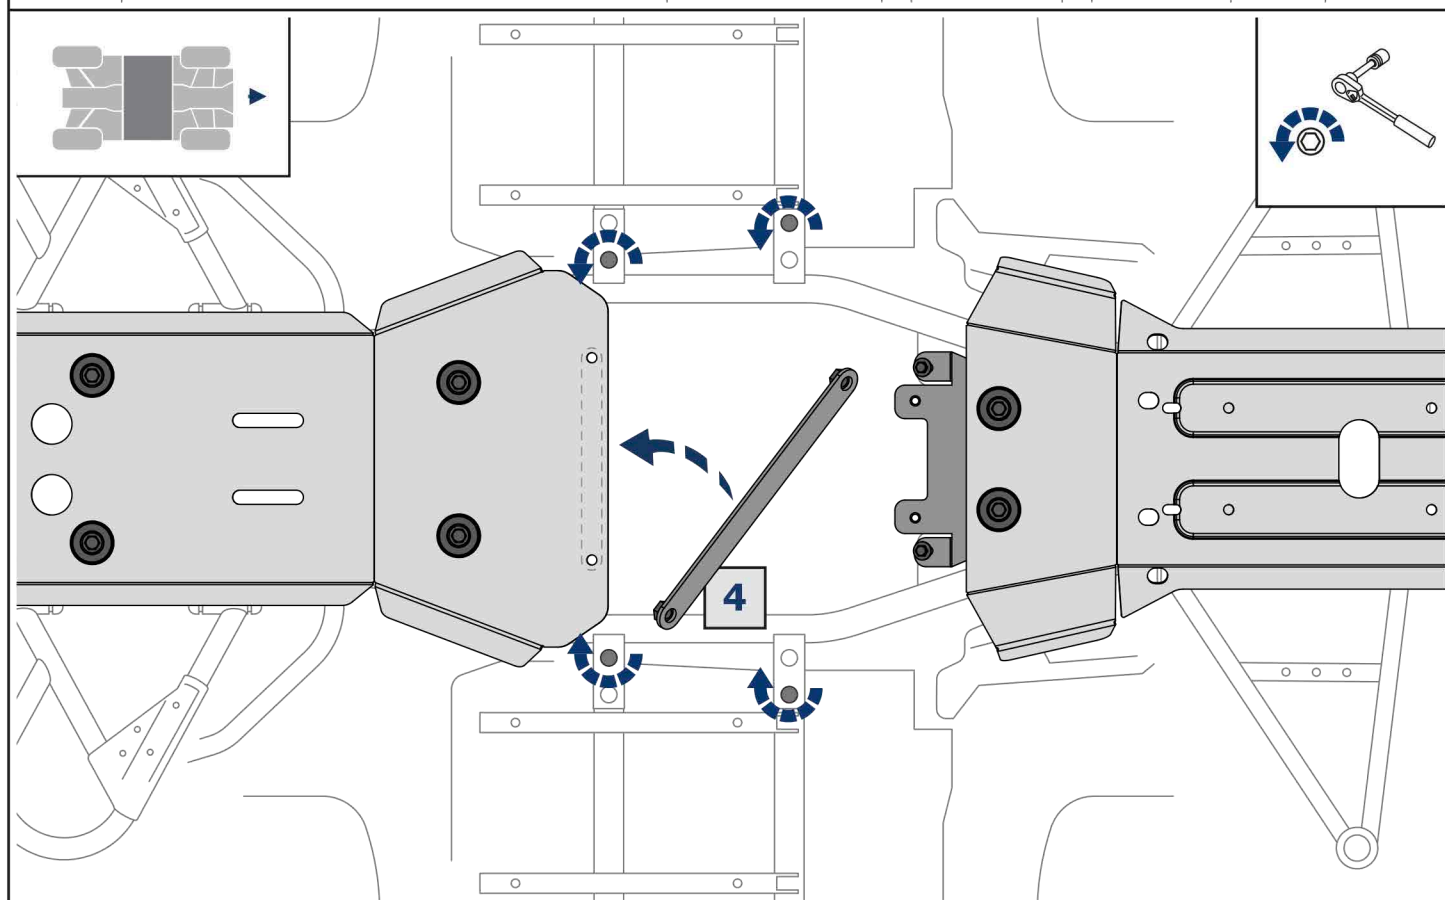

EN **SKID PLATE INSTALLATION MANUAL**

DE **MONTAGEANLEITUNG FÜR UNTERBODENSCHUTZ SYSTEM**

For: CFMoto CForce 625 (2020-)

2444.8124.1

EN Regular fasteners
DE Originale montageile

EN Regular fasteners
DE Originale montageile

EN Screw a several turns
DE Für wenigen Umdrehungen befestigen

EN Loosen bolts
DE Bolzen lockern

EN Movement Arrow
DE Bewegungsrichtung

EN Location/Position Arrow
DE Anordnung/Positionsrichtung

EN Screw Arrow
DE Drehungsrichtung

1 x1	2 x1	3 x1	4 x1	5 x2	6 x2
7 M6 x2	8 M6 x4	9 M8 x11	10 M6x16 x14	11 M8x25 x15	12 M6x30 x4
13 ø6 x14	14 ø8 x8				

PRE-INSTALLATION: LAY OUT COMPONENTS AND COMPARE TO LIST AND IMAGES. IMAGES MAY NOT PORTRAY THE FULL DETAIL OR EXACT SHAPE OF THE PARTS; HOWEVER, THEY REPRESENT PARTS THAT HAVE SAME OR SIMILAR FUNCTION.