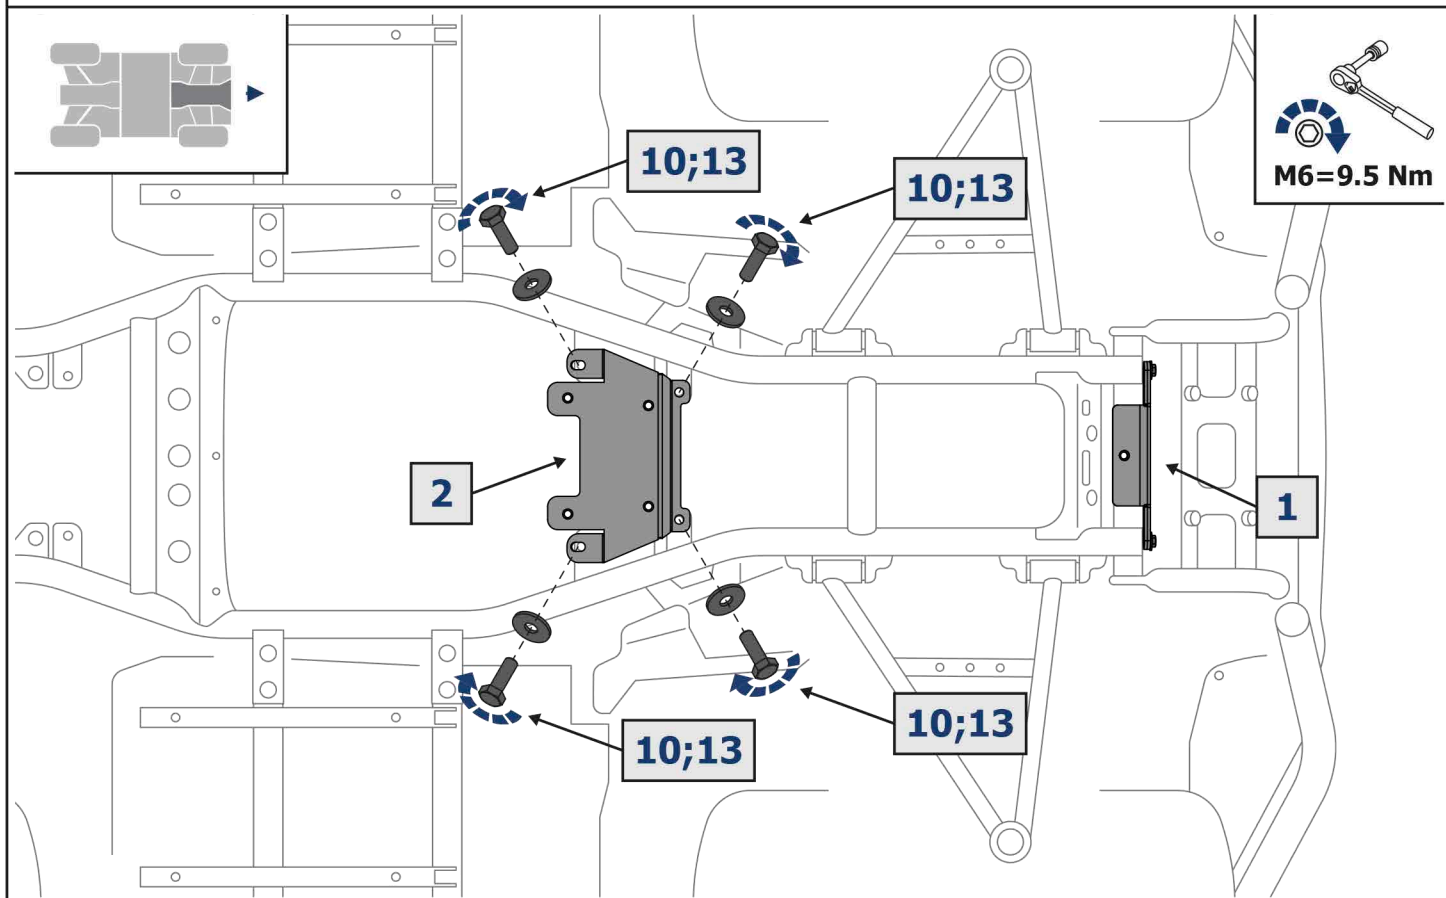

EN **SKID PLATE INSTALLATION MANUAL**

DE **MONTAGEANLEITUNG FÜR UNTERBODENSCHUTZ SYSTEM**

For: CFMoto CForce 625 (2020-)

2444.8124.1

EN Regular fasteners
DE Originale montageile

EN Regular fasteners
DE Originale montageile

EN Screw a several turns
DE Für wenigen Umdrehungen befestigen

EN Loosen bolts
DE Bolzen lockern

EN Movement Arrow
DE Bewegungsrichtung

EN Location/Position Arrow
DE Anordnung/Positionsrichtung

EN Screw Arrow
DE Drehungsrichtung

1 x1	2 x1	3 x1	4 x1	5 x2	6 x2
7 M6 x2	8 M6 x4	9 M8 x11	10 M6x16 x14	11 M8x25 x15	12 M6x30 x4
13 ø6 x14	14 ø8 x8				

PRE-INSTALLATION: LAY OUT COMPONENTS AND COMPARE TO LIST AND IMAGES. IMAGES MAY NOT PORTRAY THE FULL DETAIL OR EXACT SHAPE OF THE PARTS; HOWEVER, THEY REPRESENT PARTS THAT HAVE SAME OR SIMILAR FUNCTION.