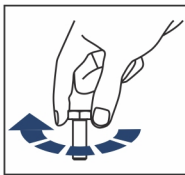

EN BUMPER KIT INSTALLATION MANUAL

DE MONTAGEEINLEITUNG FÜR STOBFÄNGER-KIT

For: CFORCE 600 (2020-)

2444.8105.1

EN Regular fasteners
DE Schraube herausdrehen

EN Regular fasteners
DE Schraube eindrehen und festziehen

EN Screw a several turns
DE Schraube wenige Umdrehungen eindrehen

EN Loosen bolts
DE Schraube wenige Umdrehungen lösen

EN Movement Arrow
DE Bewegungsrichtung

EN Location/Position Arrow
DE Blickrichtung / Postionsrichtung