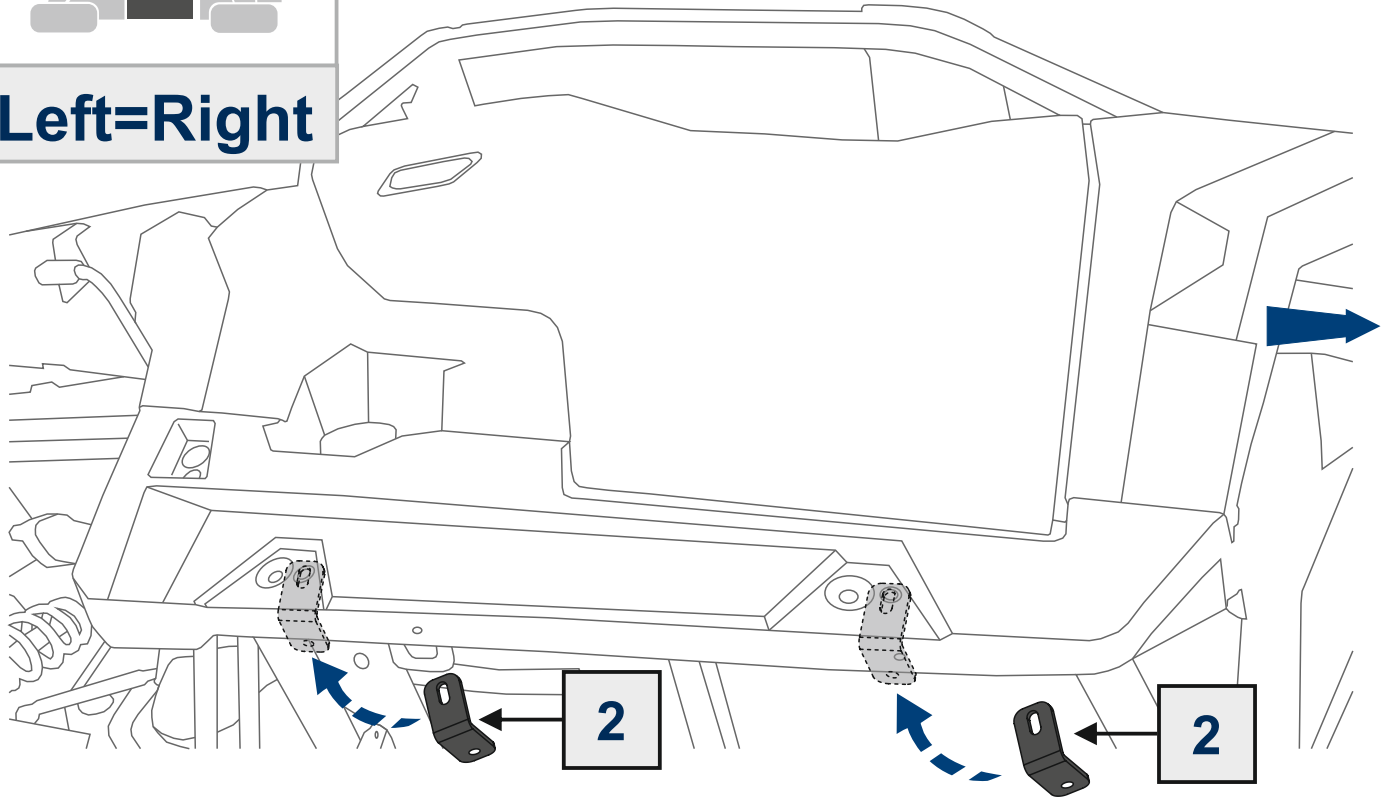

Left=Right