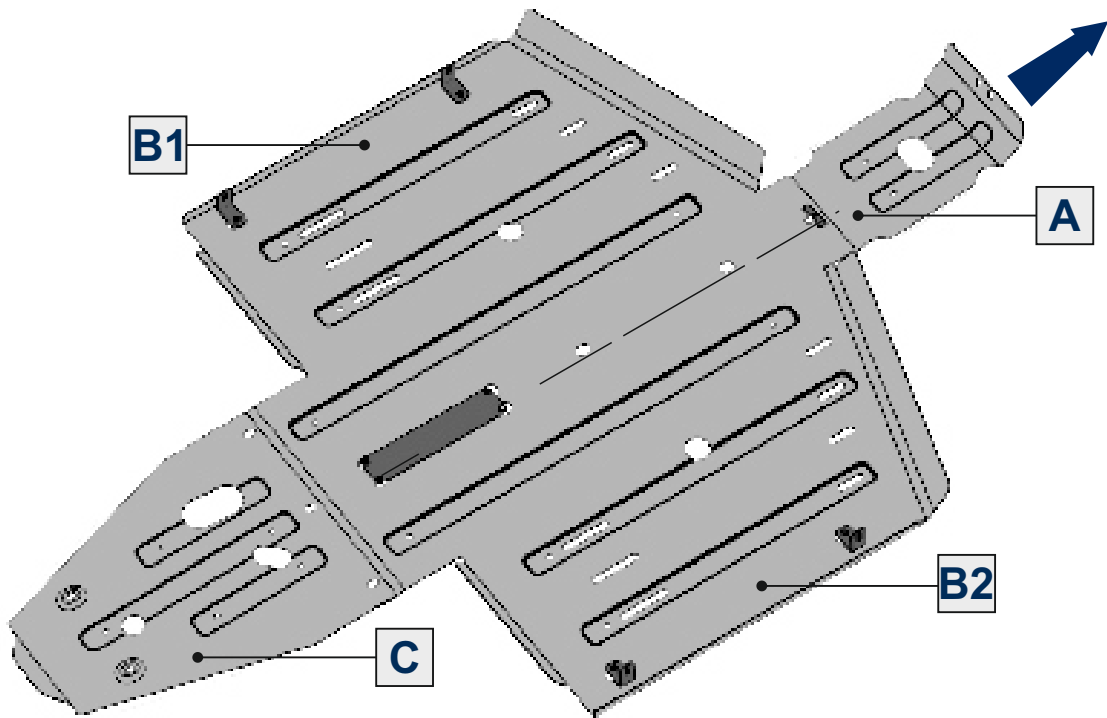

EN SKID PLATE INSTALLATION MANUAL

FR MANUEL D'INSTALLATION DE PLAQUE DE PROTECTION

DE MONTAGEEINLEITUNG FÜR UNTERBODENSCHUTZSYSTEM

For: Polaris General (2016-)

2444.7474.1

444.7474.1

EN Ratchet
FR Clé À Cliquet
DE Ratsche

S - 10;
S - 13

<p>1</p>  <p>M8 x1</p>	<p>2</p>  <p>x4</p>	<p>3</p>  <p>x1</p>	<p>4</p>  <p>M6x25 x7</p>	<p>5</p>  <p>M8x25 x8</p>	<p>6</p>  <p>M8x35 x1</p>
<p>7</p>  <p>∅6 x2</p>	<p>8</p>  <p>∅6 x5</p>	<p>9</p>  <p>∅8 x9</p>			