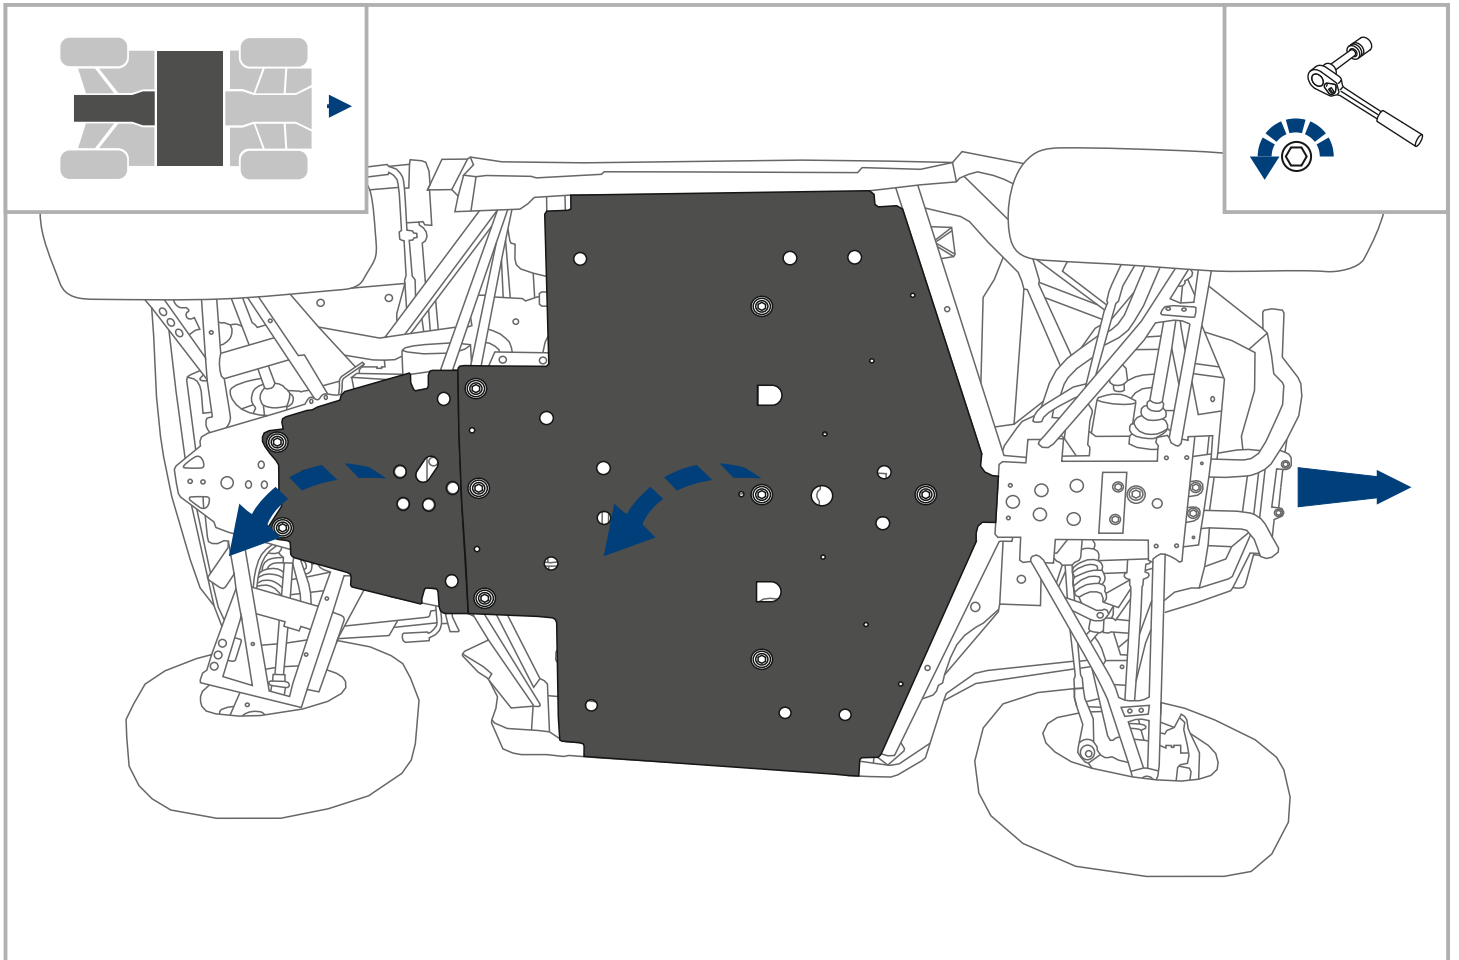

EN SKID PLATE INSTALLATION MANUAL

FR MANUEL D'INSTALLATION DE PLAQUE DE PROTECTION

DE MONTAGEEINLEITUNG FÜR UNTERBODENSCHUTZSYSTEM

For: Polaris General (2016-)

2444.7474.1

444.7474.1

EN Ratchet
FR Clé À Cliquet
DE Ratsche

S - 10;
S - 13

<p>1</p>  <p>M8 x1</p>	<p>2</p>  <p>x4</p>	<p>3</p>  <p>x1</p>	<p>4</p>  <p>M6x25 x7</p>	<p>5</p>  <p>M8x25 x8</p>	<p>6</p>  <p>M8x35 x1</p>
<p>7</p>  <p>∅6 x2</p>	<p>8</p>  <p>∅6 x5</p>	<p>9</p>  <p>∅8 x9</p>			