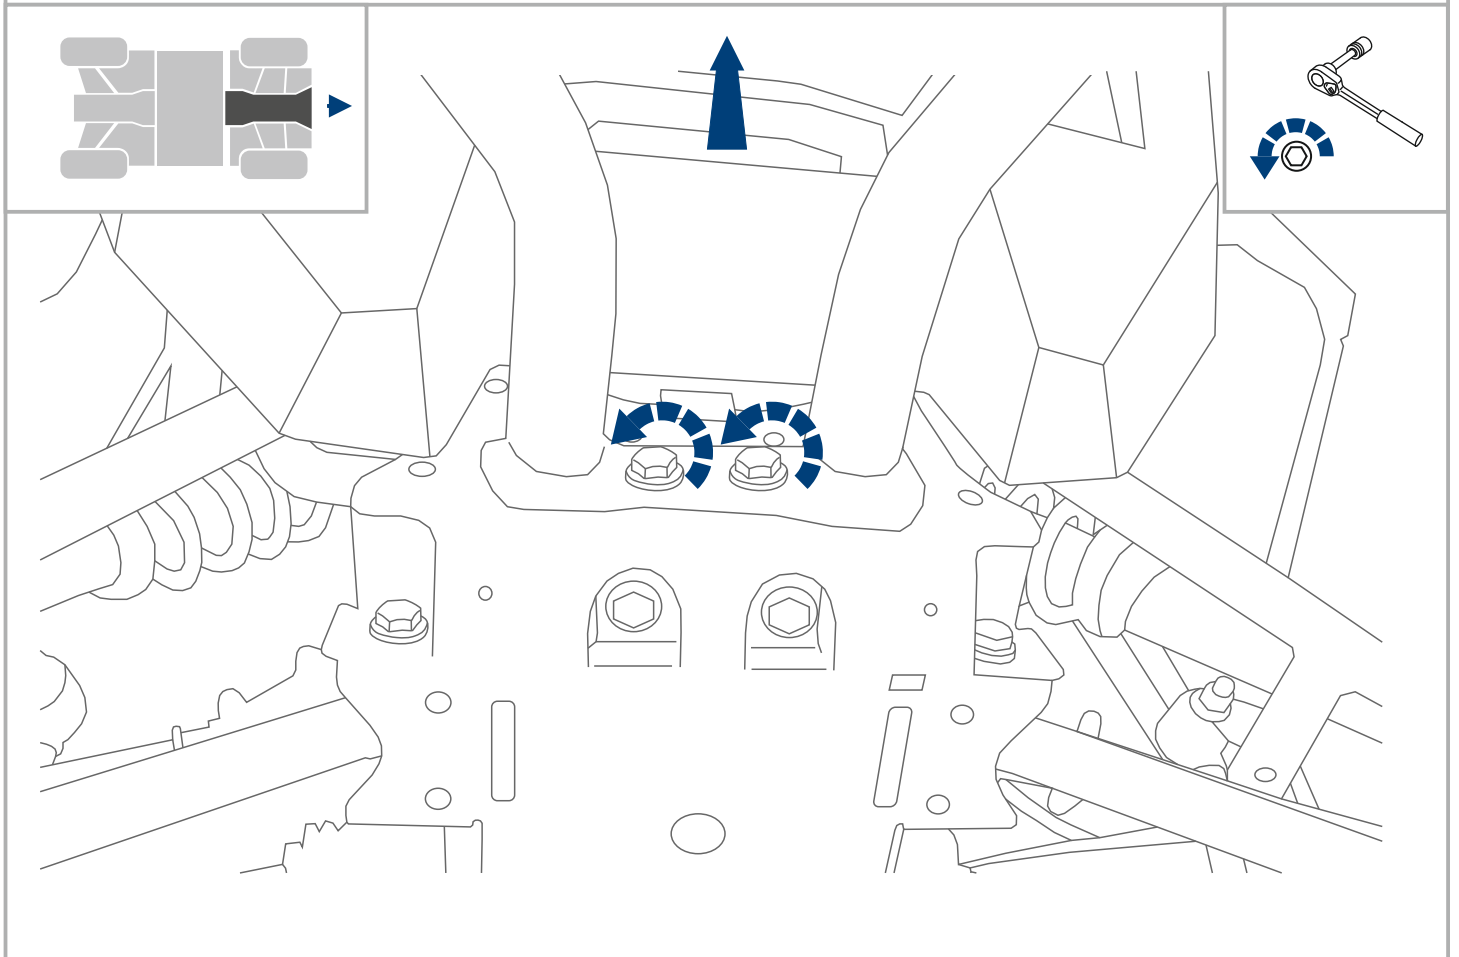

EN SKID PLATE INSTALLATION MANUAL

FR MANUEL D'INSTALLATION DE PLAQUE DE PROTECTION

DE MONTAGEEINLEITUNG FÜR UNTERBODENSCHUTZSYSTEM

For: Polaris General (2016-)

2444.7474.1

444.7474.1

EN Ratchet
FR Clé À Cliquet
DE Ratsche

S - 10;
S - 13

<p>1</p>  <p>M8 x1</p>	<p>2</p>  <p>x4</p>	<p>3</p>  <p>x1</p>	<p>4</p>  <p>M6x25 x7</p>	<p>5</p>  <p>M8x25 x8</p>	<p>6</p>  <p>M8x35 x1</p>
<p>7</p>  <p>∅6 x2</p>	<p>8</p>  <p>∅6 x5</p>	<p>9</p>  <p>∅8 x9</p>			