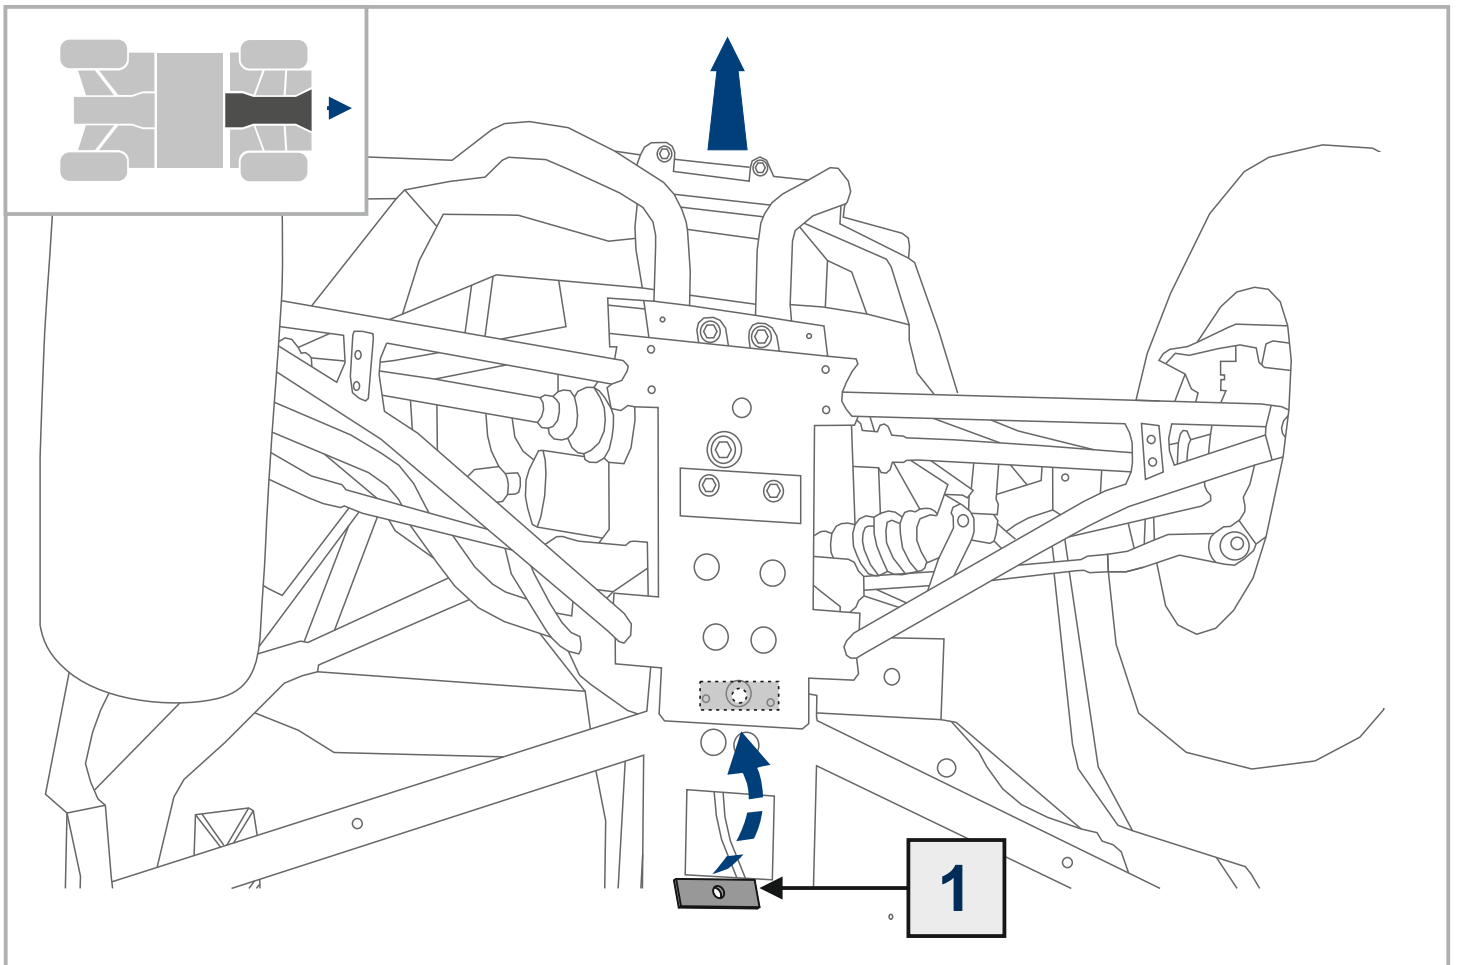

EN SKID PLATE INSTALLATION MANUAL

FR MANUEL D'INSTALLATION DE PLAQUE DE PROTECTION

DE MONTAGEEINLEITUNG FÜR UNTERBODENSCHUTZSYSTEM

For: Polaris General (2016-)

2444.7474.1

444.7474.1

EN Ratchet
FR Clé À Cliquet
DE Ratsche

S - 10;
S - 13

<p>1</p>  <p>M8 x1</p>	<p>2</p>  <p>x4</p>	<p>3</p>  <p>x1</p>	<p>4</p>  <p>M6x25 x7</p>	<p>5</p>  <p>M8x25 x8</p>	<p>6</p>  <p>M8x35 x1</p>
<p>7</p>  <p>∅6 x2</p>	<p>8</p>  <p>∅6 x5</p>	<p>9</p>  <p>∅8 x9</p>			