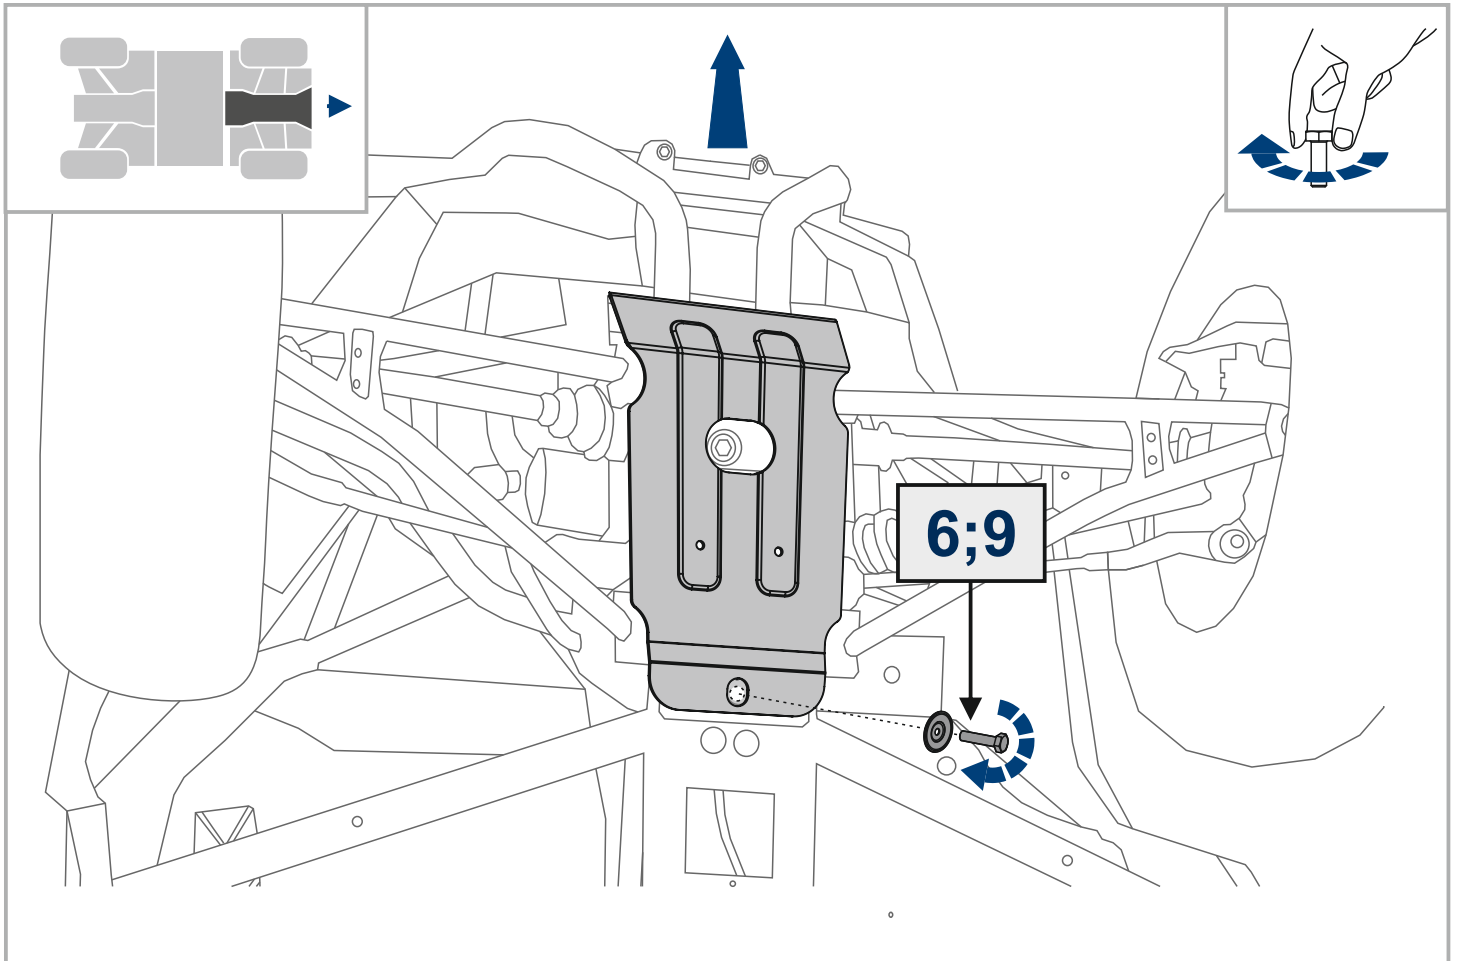

EN SKID PLATE INSTALLATION MANUAL

FR MANUEL D'INSTALLATION DE PLAQUE DE PROTECTION

DE MONTAGEEINLEITUNG FÜR UNTERBODENSCHUTZSYSTEM

For: Polaris General (2016-)

2444.7474.1

444.7474.1

EN Ratchet
FR Clé À Cliquet
DE Ratsche

S - 10;
S - 13

<p>1</p>  <p>M8 x1</p>	<p>2</p>  <p>x4</p>	<p>3</p>  <p>x1</p>	<p>4</p>  <p>M6x25 x7</p>	<p>5</p>  <p>M8x25 x8</p>	<p>6</p>  <p>M8x35 x1</p>
<p>7</p>  <p>∅6 x2</p>	<p>8</p>  <p>∅6 x5</p>	<p>9</p>  <p>∅8 x9</p>			