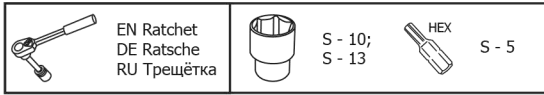

EN Regular fasteners
DE Originale montageteile
RU Штатный крепеж

EN Screw a several turns
DE Für wenigen Umdrehungen befestigen
RU Вкрутить на несколько оборотов

EN Loosen bolts
DE Bolzen lockern
RU Выкрутить на несколько оборотов

EN Movement Arrow
DE Bewegungsrichtung
RU Движение

EN Location/Position Arrow
DE Anordnung/Positionsrichtung
RU Расположение

EN Screw Arrow
DE Drehungsrichtung
RU Поворот

1		2		3		4			
M8x20	x10	M8x80	x4	Ø8	x26	Ø8	x12		