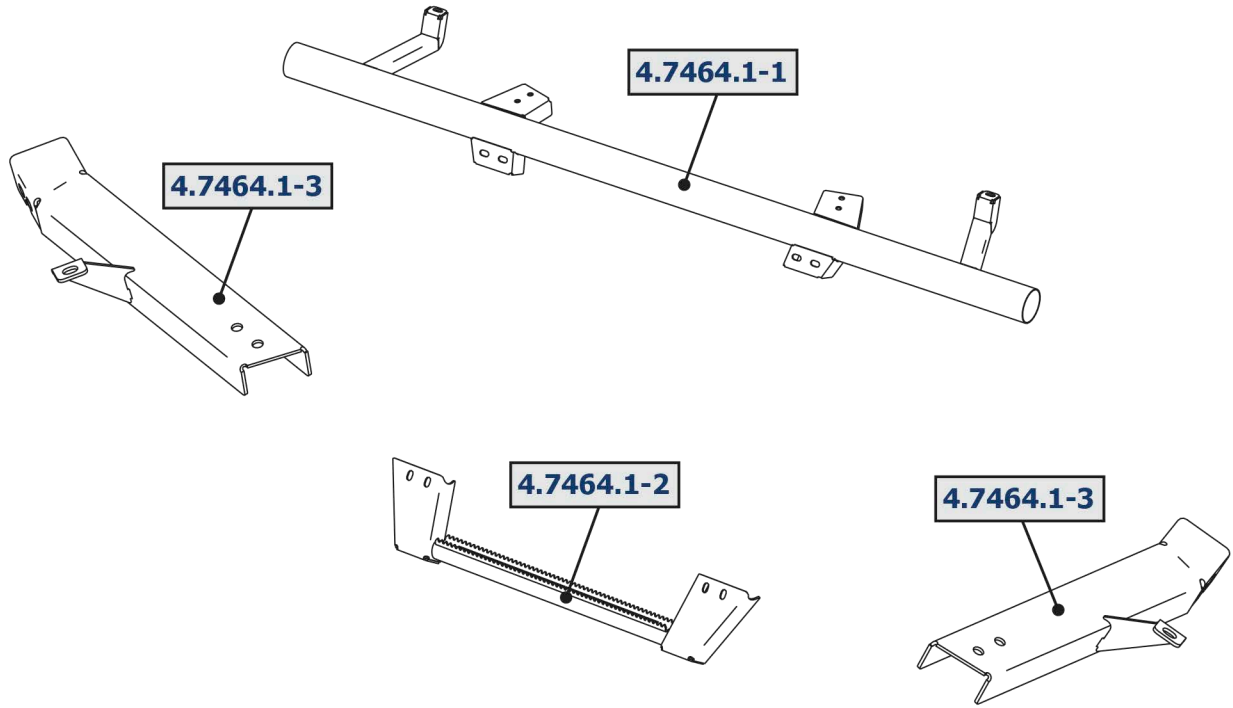

EN INSTALLATION MANUAL REAR BUMPER

DE MONTAGEEINLEITUNG

RU ИНСТРУКЦИЯ ПО УСТАНОВКЕ ЗАДНЕГО БАМПЕРА

For: Polaris Ranger XP 1000/ CREW 1000 (2018-)

444.7464.1
2444.7464.1

EN Regular fasteners
DE Originale montageteile
RU Штатный крепеж

EN Regular fasteners
DE Originale montageteile
RU Штатный крепеж

EN Screw a several turns
DE Für wenigen Umdrehungen befestigen
RU Вкрутить на несколько оборотов

EN Loosen bolts
DE Bolzen lockern
RU Выкрутить на несколько оборотов

EN Movement Arrow
DE Bewegungsrichtung
RU Движение

EN Location/Position Arrow
DE Anordnung/Positionsrichtung
RU Расположение

EN Screw Arrow
DE Drehungsrichtung
RU Поворот

1		2		3		4			
M8x20	x10	M8x80	x4	Ø8	x26	Ø8	x12		