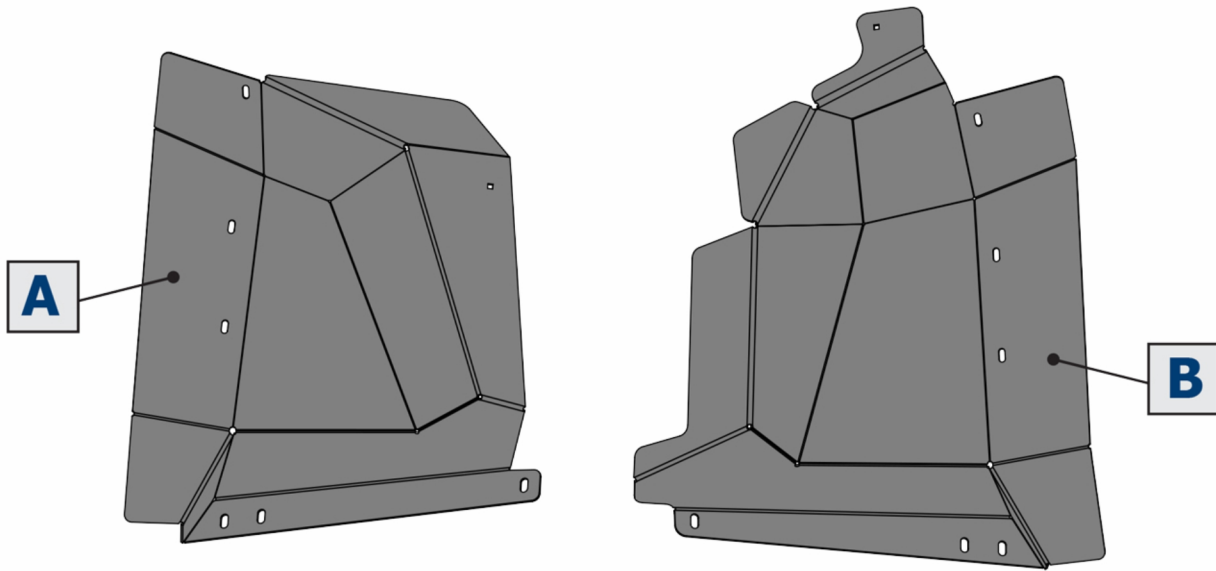

EN SKID PLATE INSTALLATION MANUAL

DE MONTAGEEINLEITUNG FÜR UNTERBODENSCHUTZSYSTEM

For: BRP Can-Am Defender (2016-)

2444.7279.1

444.7279.1

EN Regular fasteners
DE Originale montageile

EN Regular fasteners
DE Originale montageile

EN Screw a several turns
DE Für wenigen Umdrehungen befestigen

EN Loosen bolts
DE Bolzen lockern

EN Movement Arrow
DE Bewegungsrichtung

EN Location/Position Arrow
DE Anordnung/Positionsrichtung

EN Screw Arrow
DE Drehungsrichtung

1 M6x25 x2	2 M6x25 x6	3 M8x70 x6	4 M6 x6	5 M8 x6	6 Ø6 x12
7 Ø8 x12					