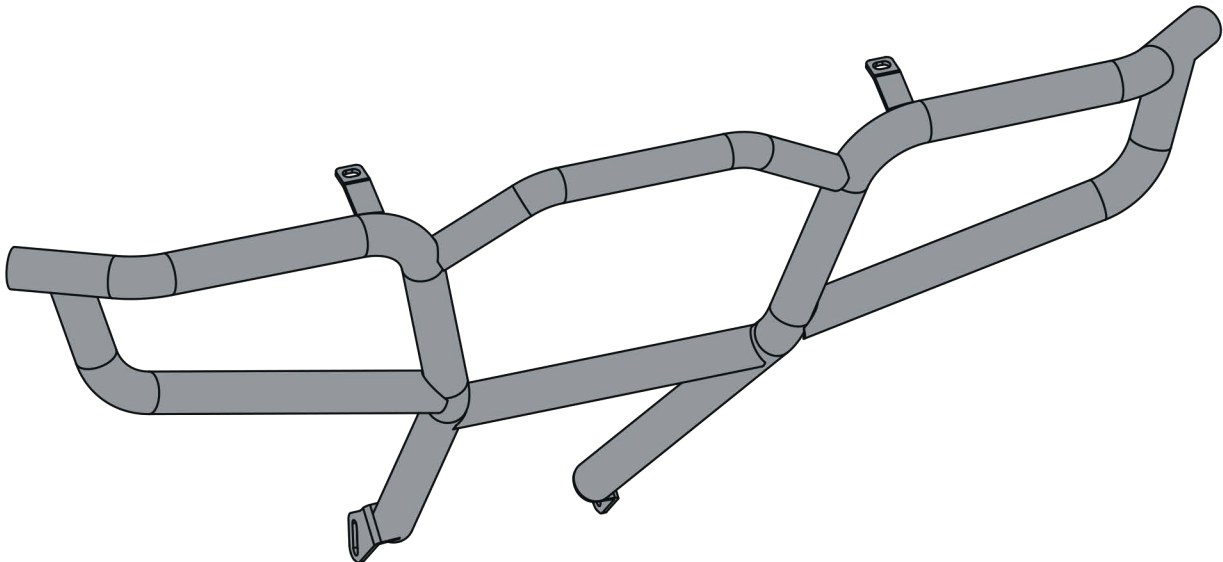

EN Ratchet
DE Ratsche

S - 10;
S - 13

EN Office Knife
DE Büromesser

1

M8x20

x2

2

M10x20

x2

3

Ø8

x2

4

Ø10

x2