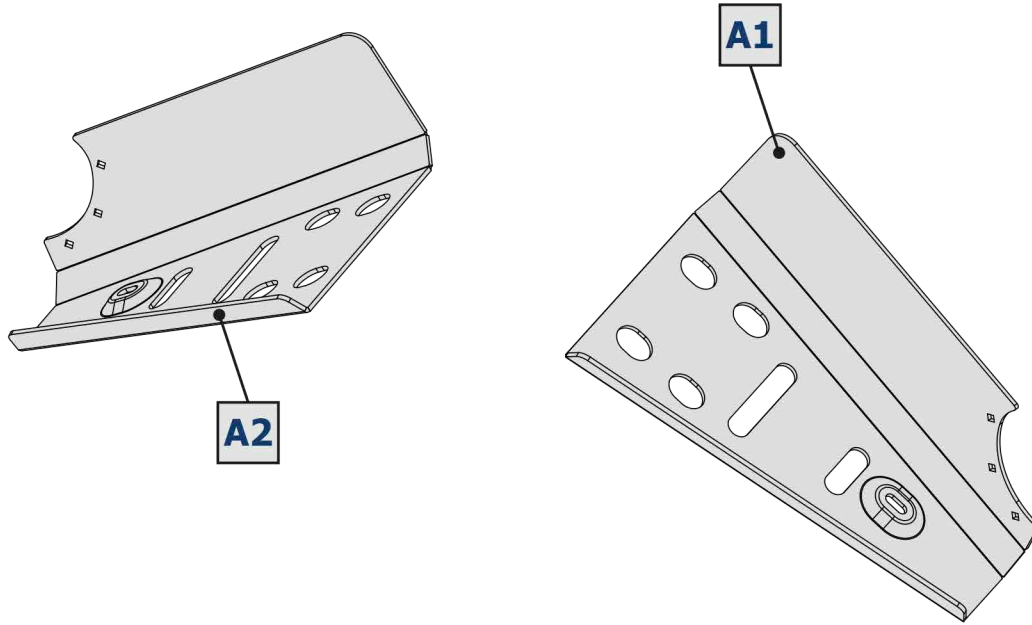

EN **SKID PLATE INSTALLATION MANUAL**

DE **MONTAGEEINLEITUNG FÜR UNTERBODENSCHUTZSYSTEM**

**For: Kawasaki Mule PRO DX/DXT/FX/FXT (2016-2022)**

2444.6922.1

EN Regular fasteners  
DE Originale montageile

EN Regular fasteners  
DE Originale montageile

EN Screw a several turns  
DE Für wenigen Umdrehungen befestigen

EN Loosen bolts  
DE Bolzen lockern

EN Movement Arrow  
DE Bewegungsrichtung

EN Location/Position Arrow  
DE Anordnung/Positionsrichtung

EN Screw Arrow  
DE Drehungsrichtung

<b>B1</b>  x1	<b>B2</b>  x1	<b>1</b>  x2	<b>2</b>  x4	<b>3</b>  M6x16 x6	<b>4</b>  M8x25 x10
<b>5</b>  ø6 x6	<b>6</b>  ø6 x6	<b>7</b>  ø8 x2	<b>8</b>  ø8 x8	<b>9</b>  M6 x6	

PRE-INSTALLATION: LAY OUT COMPONENTS AND COMPARE TO LIST AND IMAGES. IMAGES MAY NOT PORTRAY THE FULL DETAIL OR EXACT SHAPE OF THE PARTS; HOWEVER, THEY REPRESENT PARTS THAT HAVE SAME OR SIMILAR FUNCTION.