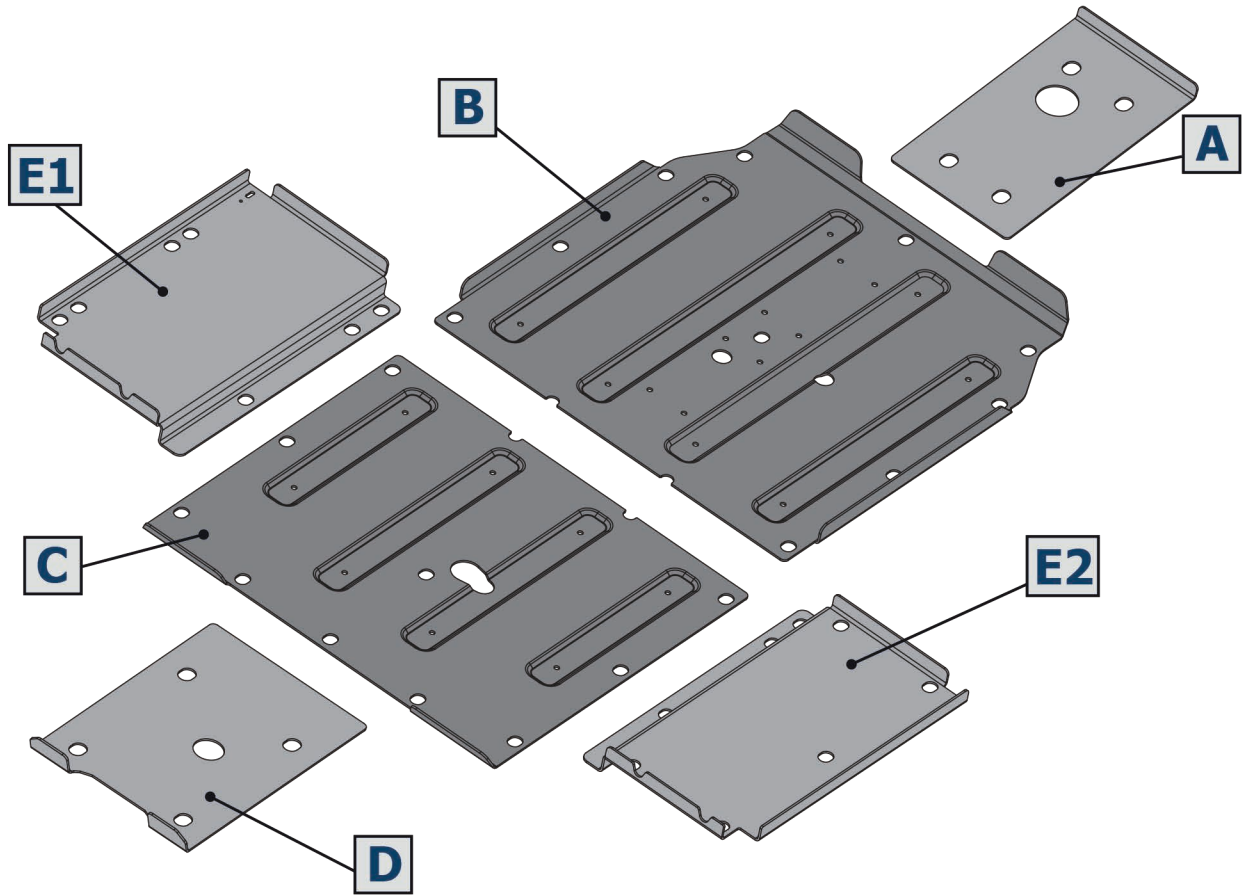

EN SKID PLATE INSTALLATION MANUAL

DE MONTAGEEINLEITUNG FÜR UNTERBODENSCHUTZSYSTEM

For: Kawasaki Mule PRO-MX (2019-)

2444.6918.1

EN Regular fasteners
DE Originale montageteile

EN Regular fasteners
DE Originale montageteile

EN Screw a several turns
DE Für wenigen Umdrehungen befestigen

EN Loosen bolts
DE Bolzen lockern

EN Movement Arrow
DE Bewegungsrichtung

EN Location/Position Arrow
DE Anordnung/Positionsrichtung

EN Screw Arrow
DE Drehungsrichtung

1 M8 x4	2 x4	3 M8x50/10 x4	4 M6x25 x32	5 M8x25 x4	6 M8x35 x4
7 Ø5 x1	8 Ø6 x1	9 3,9x11 x1	10 M6 x1	11 M8x16 x8	12 Ø8 x8
13 Ø6 x31	14 Ø8 x8				