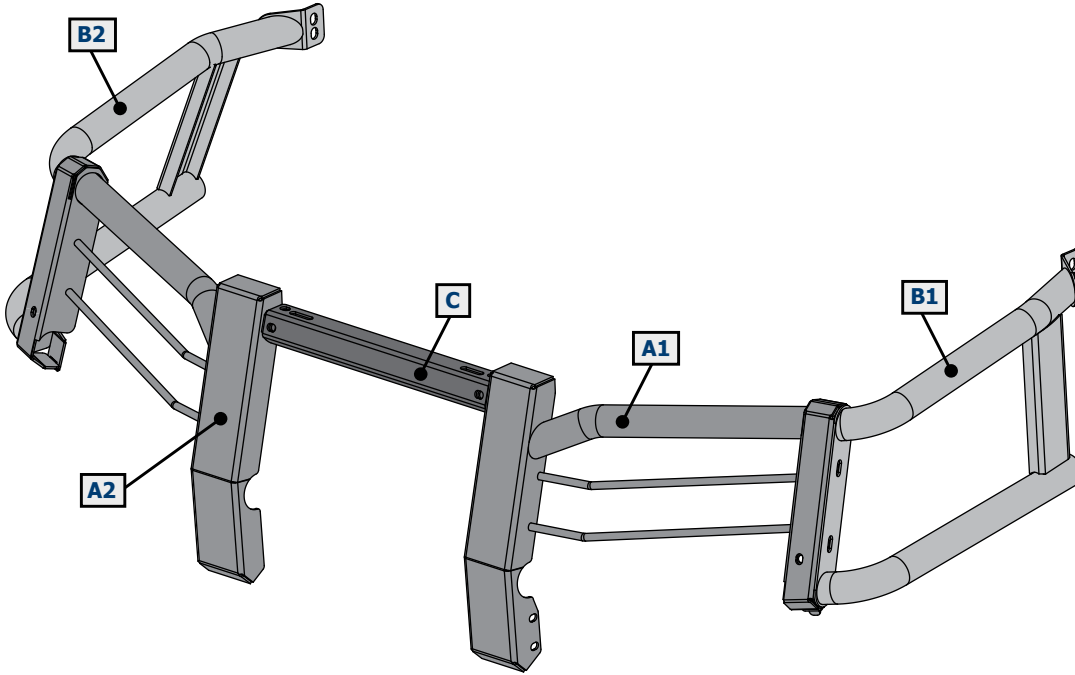

EN BUMPER KIT INSTALLATION MANUAL

DE MONTAGEEINLEITUNG FÜR STOBFÄNGER-KIT

RU ИНСТРУКЦИЯ ПО УСТАНОВКЕ ПЕРЕДНЕГО БАМПЕРА

For: Kawasaki Mule PRO-MX (2019-)

2444.6912.1

EN Regular fasteners
DE Originale montageteile
RU Штатный крепеж

EN Regular fasteners
DE Originale montageteile
RU Штатный крепеж

EN Screw a several turns
DE Für wenigen Umdrehungen befestigen
RU Вкрутить на несколько оборотов

EN Loosen bolts
DE Bolzen lockern
RU Выкрутить на несколько оборотов

EN Movement Arrow
DE Bewegungsrichtung
RU Движение

EN Location/Position Arrow
DE Anordnung/Positionsrichtung
RU Расположение

EN Screw Arrow
DE Drehungsrichtung
RU Поворот

1  x1	2  x1	3  x4	4  M8x20 x12	5  M8x25 x2	6  M10x50 x4
7  Ø8 x20	8  Ø10 x4	9  M8 x6			