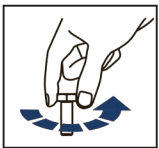

EN INSTALLATION MANUAL REAR BUMPER

DE MONTAGEEINLEITUNG FÜR

**For: CFMOTO Zforce 800, Zforce 1000
CFMOTO Z8, Z10**

2444.6899.1;
444.6899.1

WWW.RIVAL4X4.COM

EN Regular fasteners
DE Originale montageile

EN Regular fasteners
DE Originale montageile

EN Screw a several turns
DE Für wenigen Umdrehungen befestigen

EN Loosen bolts
DE Bolzen lockern

EN Movement Arrow
DE Bewegungsrichtung

EN Location/Position Arrow
DE Anordnung/Positionsrichtung

EN Screw Arrow
DE Drehungsrichtung