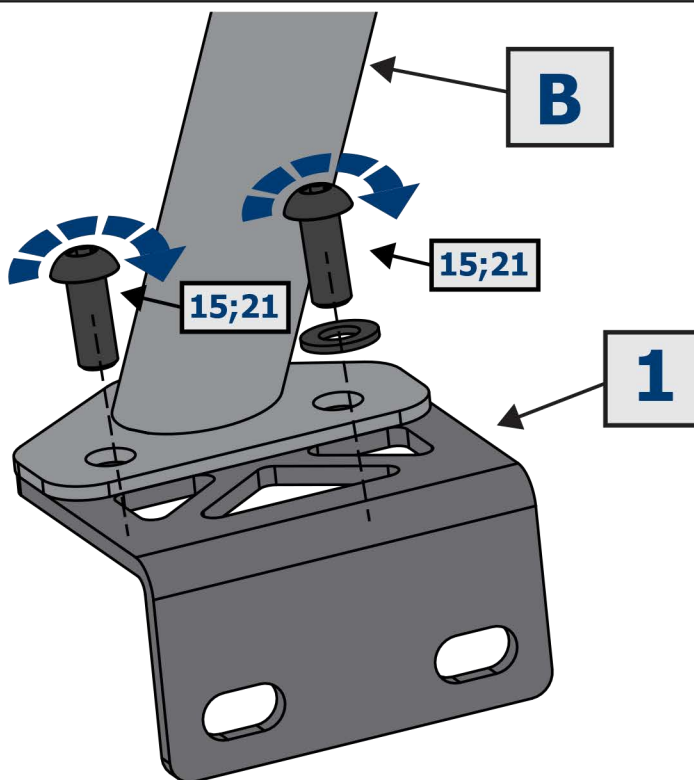

EN Movement Arrow
DE Bewegungsrichtung
RU Движение

EN Location/Position Arrow
DE Anordnung/Positionsrichtung
RU Расположение

EN Screw Arrow
DE Drehungsrichtung
RU Поворот

	EN Ratchet DE Ratsche RU Трещётка		S - 10; S - 13; S - 17		HEX S - 4; S - 5		EN Office Knife DE Büromesser RU Канцелярский нож
---	---	---	------------------------------	---	------------------------	--	---

1  x2	2  x1	3  x1	4  x1	5  x1	6  x1
7  x2	8  x2	9  M6 x2	10  x2	11  M6x45 x2	12  M6x12 x2
13  M6x20 x2	14  M6x16 x4	15  M8x20 x14	16  M10x30 x2	17  M6 x4	18  M8 x2
19  x2	20  Ø6 x6	21  Ø8 x14	22  Ø10 x10	23  Ø 10 plastic x4	24  x2