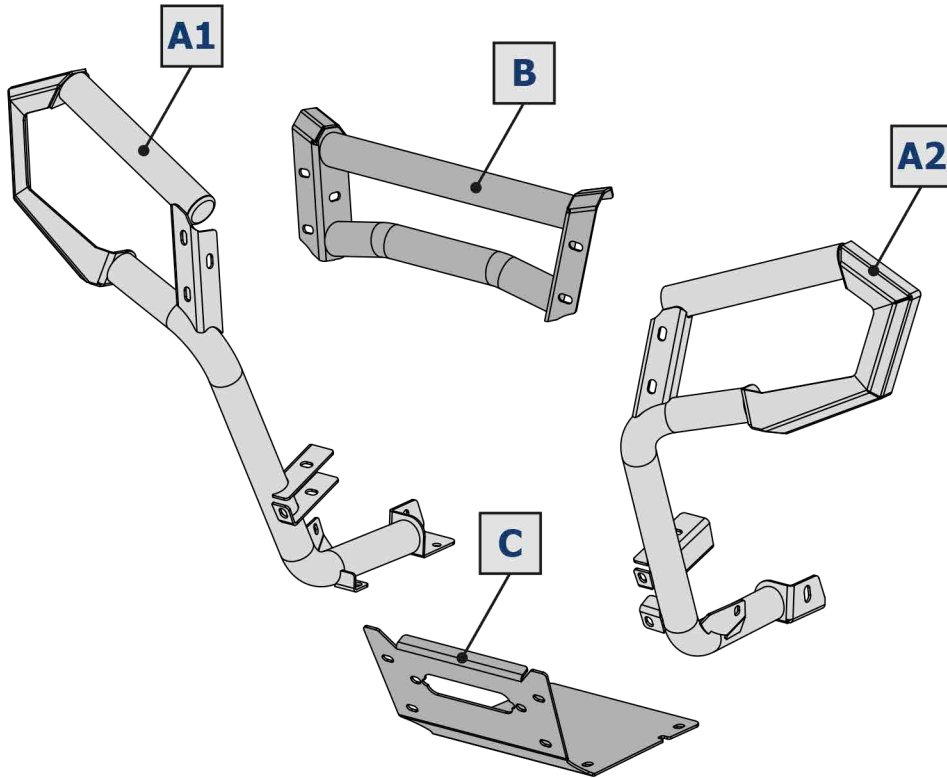

EN FRONT BUMPER KIT INSTALLATION MANUAL

DE MONTAGEANLEITUNG FÜR STOBFÄNGER-KIT

RU ИНСТРУКЦИЯ ПО УСТАНОВКЕ ПЕРЕДНЕГО БАМПЕРА

For: Honda Talon 1000X/1000R (2019-)

2444.2147.1

EN Regular fasteners
DE Originale montageteile
RU Штатный крепеж

EN Regular fasteners
DE Originale montageteile
RU Штатный крепеж

EN Screw a several turns
DE Für wenigen Umdrehungen befestigen
RU Вкрутить на несколько оборотов

EN Loosen bolts
DE Bolzen lockern
RU Выкрутить на несколько оборотов

EN Movement Arrow
DE Bewegungsrichtung
RU Движение

EN Location/Position Arrow
DE Anordnung/Positionsrichtung
RU Расположение

EN Screw Arrow
DE Drehungsrichtung
RU Поворот

	EN Ratchet DE Ratsche RU Трещётка		S - 13		HEX S - 5
---	---	---	--------	---	--------------

1  x2	2  M8x60 x4	3  M8x70 x2	4  M8x20 x14	5  ø8 x28	6  M6 x2
7  M8 x16					